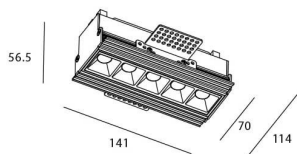

STAR-T Smart

Downlight Lavov de la familia STAR con una potencia de 10W, CRI>90 y un haz bañador .Fabricado en aluminio inyectado a presión acabado en color negro. Flujo real de 540lm. Eficacia luminosa de 54lm/W DIMABLE WIRELESS.

Código artículo	86.DS30.2349.02
Tipo de producto	Indoor
Categoría	Downlights
Familia	STAR
Subfamilia	STAR-T Smart

Pictograms

Esquema

Producto

Potencia real (W)	10
Flujo luminoso real (lm)	540
Eficacia luminosa (lm/W)	54
Ángulo de apertura	Wall Washer
Life time (h)	50000 h L80B10
IP	20
Electrical class insulation	Clase II
Color	negro
Equipo	DALI+wireless Casambi
Flicker Free	Si
Light source	LED
Type of LED	SMD
Temperatura de color (K)	3000
Consistencia de color (SDCM)	SDCM<3
CRI	80