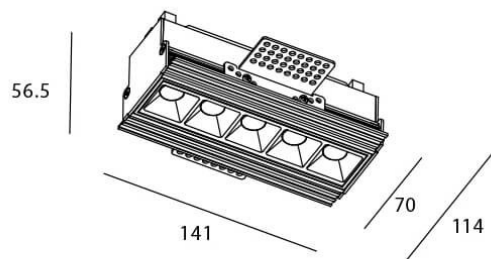

STAR-T Smart

Downlight Lavov de la familia STAR con una potencia de 10W, CRI>90 y un haz bañador .Fabricado en aluminio inyectado a presión acabado en color negro. Flujo real de 540lm. Eficacia luminosa de 54lm/W DIMABLE WIRELESS.

Esquema

Código artículo	86.DS30.2349.02
Tipo de producto	Indoor
Categoría	Downlights
Familia	STAR
Subfamilia	STAR-T Smart
Pictograms	

Producto	
Potencia real (W)	10
Flujo luminoso real (lm)	540
Eficacia luminosa (lm/W)	54
Ángulo de apertura	Wall Washer
Tiempo de vida	50000 h L80B10
IP	20
Clase de aislamiento	Clase II
Color	negro
Equipo	DALI+wireless Casambi
Flicker Free	Si
Fuente de luz	LED
Tipo de LED	SMD
Temperatura de color (K)	3000
Consistencia de color (SDCM)	SDCM3
CRI	80