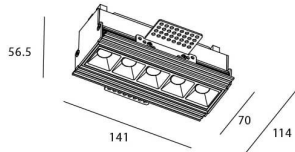

STAR-T Smart

Downlight Lavov de la familia STAR con una potencia de 10W, CRI>90 y un haz bañador .Fabricado en aluminio inyectado a presión acabado en color negro. Flujo real de 540lm. Eficacia luminosa de 54lm/W DIMABLE WIRELESS.

Código artículo	86.DS30.2349.02
Tipo de producto	Indoor
Categoría	Downlights
Familia	STAR
Subfamilia	STAR-T Smart
Pictograms	

Esquema

Producto	
Potencia real (W)	10
Flujo luminoso real (lm)	540
Eficacia luminosa (lm/W)	54
Ángulo de apertura	Wall Washer
Life time (h)	50000 h L80B10
IP	20
Electrical class insulation	Clase II
Color	negro
Equipo	DALI+wireless Casambi
Flicker Free	Si
Light source	LED
Type of LED	SMD
Temperatura de color (K)	3000
Consistencia de color (SDCM)	SDCM<3
CRI	80