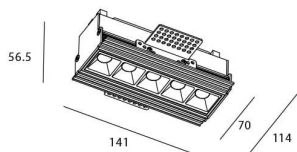

Esquema

Producto

Potencia real (W) 10

Flujo luminoso real (lm) 540

Eficacia luminosa (lm/W) 54

Ángulo de apertura 15

Life time (h) 50000 h L80B10

IP 20

Electrical class insulation Clase II

Color blanco

Equipo DALI+wireless Casambi

Flicker Free Si

Light source LED

Type of LED SMD

Temperatura de color (K) 4000

Consistencia de color (SDCM) SDCM<3

CRI 80