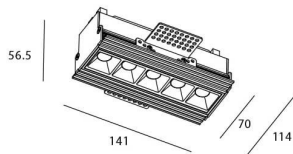

STAR-T Smart

Downlight Lavov de la familia STAR con una potencia de 10W, CRI>90 y un haz de 15 grados. Fabricado en aluminio inyectado a presión acabado en color Blanco. Flujo real de 540lm. Eficacia luminosa de 54lm/W DIMABLE WIRELESS.

Código artículo	86.DS30.2419.01
Tipo de producto	Indoor
Categoría	Downlights
Familia	STAR
Subfamilia	STAR-T Smart
Pictograms	

Esquema

Producto	
Potencia real (W)	10
Flujo luminoso real (lm)	540
Eficacia luminosa (lm/W)	54
Ángulo de apertura	15
Life time (h)	50000 h L80B10
IP	20
Electrical class insulation	Clase II
Color	blanco
Equipo	DALI+wireless Casambi
Flicker Free	Si
Light source	LED
Type of LED	SMD
Temperatura de color (K)	4000
Consistencia de color (SDCM)	SDCM<3
CRI	80