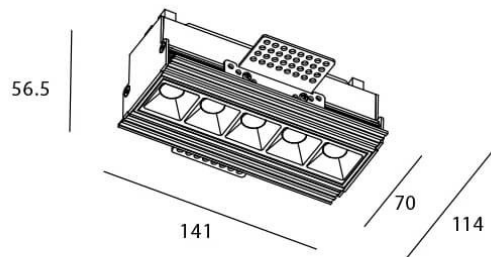

STAR-T Smart

Downlight Lavov de la familia STAR con una potencia de 10W, CRI>90 y un haz de 15 grados. Fabricado en aluminio inyectado a presión acabado en color Blanco. Flujo real de 540lm. Eficacia luminosa de 54lm/W DIMABLE WIRELESS.

Esquema

Código artículo	86.DS30.2419.01
Tipo de producto	Indoor
Categoría	Downlights
Familia	STAR
Subfamilia	STAR-T Smart
Pictograms	

Producto	
Potencia real (W)	10
Flujo luminoso real (lm)	540
Eficacia luminosa (lm/W)	54
Ángulo de apertura	15
Tiempo de vida	50000 h L80B10
IP	20
Clase de aislamiento	Clase II
Color	blanco
Equipo	DALI+wireless Casambi
Flicker Free	Si
Fuente de luz	LED
Tipo de LED	SMD
Temperatura de color (K)	4000
Consistencia de color (SDCM)	SDCM3
CRI	80