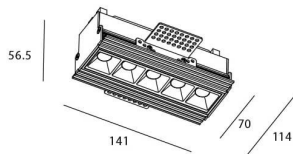

STAR-T Smart

Downlight Lavov de la familia STAR con una potencia de 10W, CRI>90 y un haz de 15 grados. Fabricado en aluminio inyectado a presión acabado en color negro. Flujo real de 540lm. Eficacia luminosa de 54lm/W DIMABLE WIRELESS.

Código artículo	86.DS30.2419.02
Tipo de producto	Indoor
Categoría	Downlights
Familia	STAR
Subfamilia	STAR-T Smart
Pictograms	

Esquema

Producto	
Potencia real (W)	10
Flujo luminoso real (lm)	540
Eficacia luminosa (lm/W)	54
Ángulo de apertura	15
Life time (h)	50000 h L80B10
IP	20
Electrical class insulation	Clase II
Color	negro
Equipo	DALI+wireless Casambi
Flicker Free	Si
Light source	LED
Type of LED	SMD
Temperatura de color (K)	4000
Consistencia de color (SDCM)	SDCM<3
CRI	80