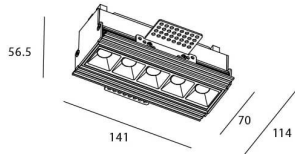

STAR-T Smart

Downlight Lavov de la familia STAR con una potencia de 10W, CRI>90 y un haz de 30 grados. Fabricado en aluminio inyectado a presión acabado en color Blanco. Flujo real de 540lm. Eficacia luminosa de 54lm/W DIMABLE WIRELESS.

Código artículo	86.DS30.2429.01
Tipo de producto	Indoor
Categoría	Downlights
Familia	STAR
Subfamilia	STAR-T Smart
Pictograms	

Esquema

Producto	
Potencia real (W)	10
Flujo luminoso real (lm)	540
Eficacia luminosa (lm/W)	54
Ángulo de apertura	30
Life time (h)	50000 h L80B10
IP	20
Electrical class insulation	Clase II
Color	blanco
Equipo	DALI+wireless Casambi
Flicker Free	Si
Light source	LED
Type of LED	SMD
Temperatura de color (K)	4000
Consistencia de color (SDCM)	SDCM<3
CRI	80