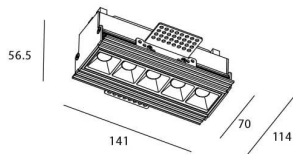

STAR-T Smart

Downlight Lavov de la familia STAR con una potencia de 10W, CRI>90 y un haz de 30 grados. Fabricado en aluminio inyectado a presión acabado en color Blanco. Flujo real de 540lm. Eficacia luminosa de 54lm/W DIMABLE WIRELESS.

Código artículo	86.DS30.2429.01
Tipo de producto	Indoor
Categoría	Downlights
Familia	STAR
Subfamilia	STAR-T Smart
Pictograms	

Esquema

Producto	
Potencia real (W)	10
Flujo luminoso real (lm)	540
Eficacia luminosa (lm/W)	54
Ángulo de apertura	30
Life time (h)	50000 h L80B10
IP	20
Electrical class insulation	Clase II
Color	blanco
Equipo	DALI+wireless Casambi
Flicker Free	Si
Light source	LED
Type of LED	SMD
Temperatura de color (K)	4000
Consistencia de color (SDCM)	SDCM<3
CRI	80