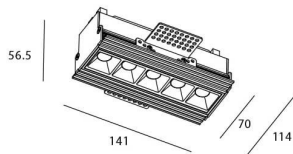

### STAR-T Smart

Downlight Lavov de la familia STAR con una potencia de 10W, CRI>90 y un haz de 30 grados. Fabricado en aluminio inyectado a presión acabado en color negro. Flujo real de 540lm. Eficacia luminosa de 54lm/W DIMABLE WIRELESS.

### Esquema

Producto	
Potencia real (W)	10
Flujo luminoso real (lm)	540
Eficacia luminosa (lm/W)	54
Ángulo de apertura	30
Life time (h)	50000 h L80B10
IP	20
Electrical class insulation	Clase II
Color	negro
Equipo	DALI+wireless Casambi
Flicker Free	Si
Light source	LED
Type of LED	SMD
Temperatura de color (K)	4000
Consistencia de color (SDCM)	SDCM<3
CRI	80