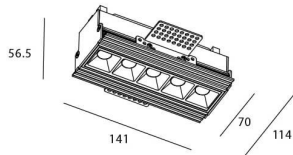

STAR-T Smart

Downlight Lavov de la familia STAR con una potencia de 10W, CRI>90 y un haz de 45 grados. Fabricado en aluminio inyectado a presión acabado en color Blanco. Flujo real de 540lm. Eficacia luminosa de 54lm/W DIMABLE WIRELESS.

Código artículo	86.DS30.2439.01
Tipo de producto	Indoor
Categoría	Downlights
Familia	STAR
Subfamilia	STAR-T Smart
Pictograms	

Esquema

Producto	
Potencia real (W)	10
Flujo luminoso real (lm)	540
Eficacia luminosa (lm/W)	54
Ángulo de apertura	45
Life time (h)	50000 h L80B10
IP	20
Electrical class insulation	Clase II
Color	blanco
Equipo	DALI+wireless Casambi
Flicker Free	Si
Light source	LED
Type of LED	SMD
Temperatura de color (K)	4000
Consistencia de color (SDCM)	SDCM<3
CRI	80