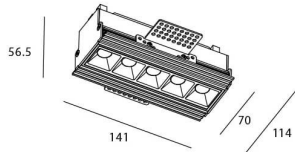

STAR-T Smart

Downlight Lavov de la familia STAR con una potencia de 10W, CRI>90 y un haz de 45 grados. Fabricado en aluminio inyectado a presión acabado en color negro. Flujo real de 540lm. Eficacia luminosa de 54lm/W DIMABLE WIRELESS.

Código artículo	86.DS30.2439.02
Tipo de producto	Indoor
Categoría	Downlights
Familia	STAR
Subfamilia	STAR-T Smart
Pictograms	

Esquema

Producto	
Potencia real (W)	10
Flujo luminoso real (lm)	540
Eficacia luminosa (lm/W)	54
Ángulo de apertura	45
Life time (h)	50000 h L80B10
IP	20
Electrical class insulation	Clase II
Color	negro
Equipo	DALI+wireless Casambi
Flicker Free	Si
Light source	LED
Type of LED	SMD
Temperatura de color (K)	4000
Consistencia de color (SDCM)	SDCM<3
CRI	80