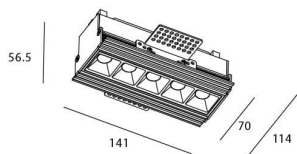

Esquema

Producto

Potencia real (W) 10

Flujo luminoso real (lm) 540

Eficacia luminosa (lm/W) 54

Ángulo de apertura Wall Washer

Life time (h) 50000 h L80B10

IP 20

Electrical class insulation Clase II

Color blanco

Equipo DALI+wireless Casambi

Flicker Free Si

Light source LED

Type of LED SMD

Temperatura de color (K) 4000

Consistencia de color (SDCM) SDCM<3

CRI 80