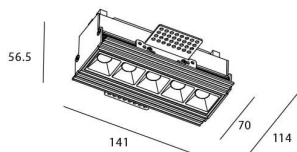

STAR-T Smart

Downlight Lavov de la familia STAR con una potencia de 10W, CRI>90 y un haz bañador .Fabricado en aluminio inyectado a presión acabado en color negro. Flujo real de 540lm. Eficacia luminosa de 54lm/W DIMABLE WIRELESS.

Código artículo	86.DS30.2449.02
Tipo de producto	Indoor
Categoría	Downlights
Familia	STAR
Subfamilia	STAR-T Smart
Pictograms	

Esquema

Producto	
Potencia real (W)	10
Flujo luminoso real (lm)	540
Eficacia luminosa (lm/W)	54
Ángulo de apertura	Wall Washer
Life time (h)	50000 h L80B10
IP	20
Electrical class insulation	Clase II
Color	negro
Equipo	DALI+wireless Casambi
Flicker Free	Si
Light source	LED
Type of LED	SMD
Temperatura de color (K)	4000
Consistencia de color (SDCM)	SDCM<3
CRI	80