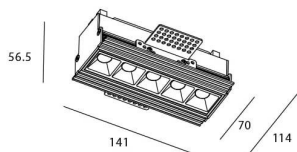

Esquema

Producto

Potencia real (W) 10

Flujo luminoso real (lm) 540

Eficacia luminosa (lm/W) 54

Ángulo de apertura Wall Washer

Life time (h) 50000 h L80B10

IP 20

Electrical class insulation Clase II

Color negro

Equipo DALI+wireless Casambi

Flicker Free Si

Light source LED

Type of LED SMD

Temperatura de color (K) 4000

Consistencia de color (SDCM) SDCM<3

CRI 80