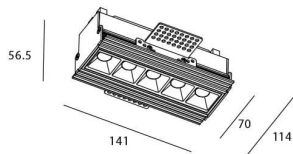

STAR-T Smart

Downlight Lavov de la familia STAR con una potencia de 10W, CRI>90 y un haz bañador .Fabricado en aluminio inyectado a presión acabado en color negro. Flujo real de 540lm. Eficacia luminosa de 54lm/W DIMABLE WIRELESS.

Código artículo	86.DS30.2449.02
Tipo de producto	Indoor
Categoría	Downlights
Familia	STAR
Subfamilia	STAR-T Smart
Pictograms	

Esquema

Producto	
Potencia real (W)	10
Flujo luminoso real (lm)	540
Eficacia luminosa (lm/W)	54
Ángulo de apertura	Wall Washer
Life time (h)	50000 h L80B10
IP	20
Electrical class insulation	Clase II
Color	negro
Equipo	DALI+wireless Casambi
Flicker Free	Si
Light source	LED
Type of LED	SMD
Temperatura de color (K)	4000
Consistencia de color (SDCM)	SDCM<3
CRI	80