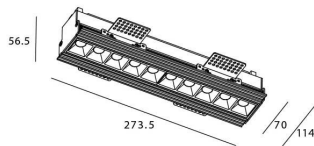

STAR-T Smart

Downlight Lavov de la familia STAR con una potencia de 20W, CRI>90 y un haz de 30 grados. Fabricado en aluminio inyectado a presión acabado en color Blanco. Flujo real de 1220lm. Eficacia luminosa de 61lm/W DIMABLE WIRELESS.

Código artículo	86.DS30.3319.01
Tipo de producto	Indoor
Categoría	Downlights
Familia	STAR
Subfamilia	STAR-T Smart
Pictograms	

Esquema

Producto	
Potencia real (W)	20
Flujo luminoso real (lm)	1220
Eficacia luminosa (lm/W)	61
Ángulo de apertura	30
Life time (h)	50000 h L80B10
IP	20
Electrical class insulation	Clase II
Color	blanco
Equipo	DALI+wireless Casambi
Flicker Free	Si
Light source	LED
Type of LED	SMD
Temperatura de color (K)	3000
Consistencia de color (SDCM)	SDCM<3
CRI	80