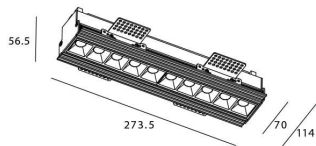

STAR-T Smart

Downlight Lavov de la familia STAR con una potencia de 20W, CRI>90 y un haz de 30 grados. Fabricado en aluminio inyectado a presión acabado en color Blanco. Flujo real de 1220lm. Eficacia luminosa de 61lm/W DIMABLE WIRELESS.

Código artículo	86.DS30.3319.01
Tipo de producto	Indoor
Categoría	Downlights
Familia	STAR
Subfamilia	STAR-T Smart
Pictograms	

Esquema

Producto	
Potencia real (W)	20
Flujo luminoso real (lm)	1220
Eficacia luminosa (lm/W)	61
Ángulo de apertura	30
Life time (h)	50000 h L80B10
IP	20
Electrical class insulation	Clase II
Color	blanco
Equipo	DALI+wireless Casambi
Flicker Free	Si
Light source	LED
Type of LED	SMD
Temperatura de color (K)	3000
Consistencia de color (SDCM)	SDCM<3
CRI	80