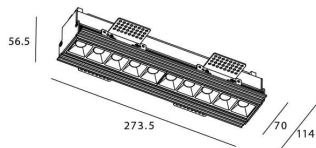

STAR-T Smart

Downlight Lavov de la familia STAR con una potencia de 20W, CRI>90 y un haz de 30 grados. Fabricado en aluminio inyectado a presión acabado en color negro. Flujo real de 1220lm. Eficacia luminosa de 61lm/W DIMABLE WIRELESS.

Código artículo	86.DS30.3319.02
Tipo de producto	Indoor
Categoría	Downlights
Familia	STAR
Subfamilia	STAR-T Smart
Pictograms	

Esquema

Producto	
Potencia real (W)	20
Flujo luminoso real (lm)	1220
Eficacia luminosa (lm/W)	61
Ángulo de apertura	30
Life time (h)	50000 h L80B10
IP	20
Electrical class insulation	Clase II
Color	negro
Equipo	DALI+wireless Casambi
Flicker Free	Si
Light source	LED
Type of LED	SMD
Temperatura de color (K)	3000
Consistencia de color (SDCM)	SDCM<3
CRI	80