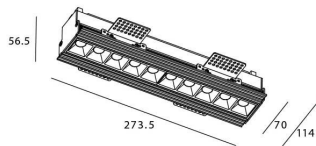

STAR-T Smart

Downlight Lavov de la familia STAR con una potencia de 20W, CRI>90 y un haz de 30 grados. Fabricado en aluminio inyectado a presión acabado en color negro. Flujo real de 1220lm. Eficacia luminosa de 61lm/W DIMABLE WIRELESS.

Código artículo	86.DS30.3319.02
Tipo de producto	Indoor
Categoría	Downlights
Familia	STAR
Subfamilia	STAR-T Smart
Pictograms	

Esquema

Producto	
Potencia real (W)	20
Flujo luminoso real (lm)	1220
Eficacia luminosa (lm/W)	61
Ángulo de apertura	30
Life time (h)	50000 h L80B10
IP	20
Electrical class insulation	Clase II
Color	negro
Equipo	DALI+wireless Casambi
Flicker Free	Si
Light source	LED
Type of LED	SMD
Temperatura de color (K)	3000
Consistencia de color (SDCM)	SDCM<3
CRI	80