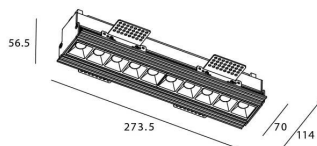

STAR-T Smart

Downlight Lavov de la familia STAR con una potencia de 20W, CRI>90 y un haz de 30 grados. Fabricado en aluminio inyectado a presión acabado en color negro. Flujo real de 1220lm. Eficacia luminosa de 61lm/W DIMABLE WIRELESS.

Código artículo	86.DS30.3319.02
Tipo de producto	Indoor
Categoría	Downlights
Familia	STAR
Subfamilia	STAR-T Smart
Pictograms	

Esquema

Producto

Potencia real (W)	20
Flujo luminoso real (lm)	1220
Eficacia luminosa (lm/W)	61
Ángulo de apertura	30
Life time (h)	50000 h L80B10
IP	20
Electrical class insulation	Clase II
Color	negro
Equipo	DALI+wireless Casambi
Flicker Free	Si
Light source	LED
Type of LED	SMD
Temperatura de color (K)	3000
Consistencia de color (SDCM)	SDCM<3
CRI	80