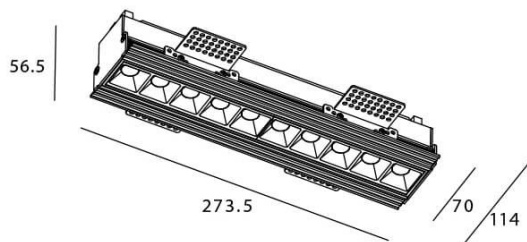

STAR-T Smart

Downlight Lavov de la familia STAR con una potencia de 20W, CRI>90 y un haz de 30 grados. Fabricado en aluminio inyectado a presión acabado en color negro. Flujo real de 1220lm. Eficacia luminosa de 61lm/W DIMABLE WIRELESS.

Esquema

Código artículo	86.DS30.3319.02
Tipo de producto	Indoor
Categoría	Downlights
Familia	STAR
Subfamilia	STAR-T Smart
Pictograms	

Producto	
Potencia real (W)	20
Flujo luminoso real (lm)	1220
Eficacia luminosa (lm/W)	61
Ángulo de apertura	30
Life time (h)	50000 h L80B10
IP	20
Electrical class insulation	Clase II
Color	negro
Equipo	DALI+wireless Casambi
Flicker Free	Si
Light source	LED
Type of LED	SMD
Temperatura de color (K)	3000
Consistencia de color (SDCM)	SDCM<3
CRI	80