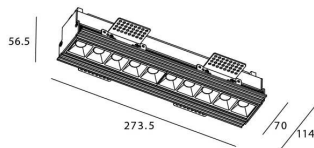

STAR-T Smart

Downlight Lavov de la familia STAR con una potencia de 20W, CRI>90 y un haz de 30 grados. Fabricado en aluminio inyectado a presión acabado en color Blanco. Flujo real de 1220lm. Eficacia luminosa de 61lm/W DIMABLE WIRELESS.

Código artículo	86.DS30.3329.01
Tipo de producto	Indoor
Categoría	Downlights
Familia	STAR
Subfamilia	STAR-T Smart
Pictograms	

Esquema

Producto	
Potencia real (W)	20
Flujo luminoso real (lm)	1220
Eficacia luminosa (lm/W)	61
Ángulo de apertura	30
Life time (h)	50000 h L80B10
IP	20
Electrical class insulation	Clase II
Color	blanco
Equipo	DALI+wireless Casambi
Flicker Free	Si
Light source	LED
Type of LED	SMD
Temperatura de color (K)	3000
Consistencia de color (SDCM)	SDCM<3
CRI	80