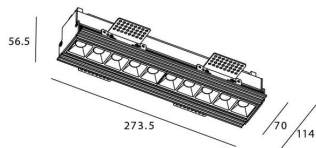

STAR-T Smart

Downlight Lavov de la familia STAR con una potencia de 20W, CRI>90 y un haz de 30 grados. Fabricado en aluminio inyectado a presión acabado en color negro. Flujo real de 1220lm. Eficacia luminosa de 61lm/W DIMABLE WIRELESS.

Código artículo	86.DS30.3329.02
Tipo de producto	Indoor
Categoría	Downlights
Familia	STAR
Subfamilia	STAR-T Smart
Pictograms	

Esquema

Producto	
Potencia real (W)	20
Flujo luminoso real (lm)	1220
Eficacia luminosa (lm/W)	61
Ángulo de apertura	30
Life time (h)	50000 h L80B10
IP	20
Electrical class insulation	Clase II
Color	negro
Equipo	DALI+wireless Casambi
Flicker Free	Si
Light source	LED
Type of LED	SMD
Temperatura de color (K)	3000
Consistencia de color (SDCM)	SDCM<3
CRI	80