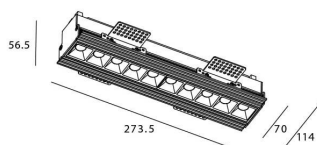

STAR-T Smart

Downlight Lavov de la familia STAR con una potencia de 20W, CRI>90 y un haz de 30 grados. Fabricado en aluminio inyectado a presión acabado en color negro. Flujo real de 1220lm. Eficacia luminosa de 61lm/W DIMABLE WIRELESS.

Código artículo	86.DS30.3329.02
Tipo de producto	Indoor
Categoría	Downlights
Familia	STAR
Subfamilia	STAR-T Smart
Pictograms	

Esquema

Producto	
Potencia real (W)	20
Flujo luminoso real (lm)	1220
Eficacia luminosa (lm/W)	61
Ángulo de apertura	30
Life time (h)	50000 h L80B10
IP	20
Electrical class insulation	Clase II
Color	negro
Equipo	DALI+wireless Casambi
Flicker Free	Si
Light source	LED
Type of LED	SMD
Temperatura de color (K)	3000
Consistencia de color (SDCM)	SDCM<3
CRI	80