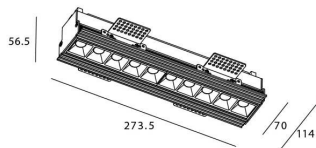

STAR-T Smart

Downlight Lavov de la familia STAR con una potencia de 20W, CRI>90 y un haz de 45 grados. Fabricado en aluminio inyectado a presión acabado en color Blanco. Flujo real de 1220lm. Eficacia luminosa de 61lm/W DIMABLE WIRELESS.

Código artículo	86.DS30.3339.01
Tipo de producto	Indoor
Categoría	Downlights
Familia	STAR
Subfamilia	STAR-T Smart
Pictograms	

Esquema

Producto	
Potencia real (W)	20
Flujo luminoso real (lm)	1220
Eficacia luminosa (lm/W)	61
Ángulo de apertura	45
Life time (h)	50000 h L80B10
IP	20
Electrical class insulation	Clase II
Color	blanco
Equipo	DALI+wireless Casambi
Flicker Free	Si
Light source	LED
Type of LED	SMD
Temperatura de color (K)	3000
Consistencia de color (SDCM)	SDCM<3
CRI	80