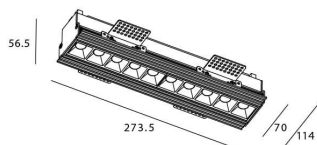

STAR-T Smart

Downlight Lavov de la familia STAR con una potencia de 20W, CRI>90 y un haz de 45 grados. Fabricado en aluminio inyectado a presión acabado en color negro. Flujo real de 1220lm. Eficacia luminosa de 61lm/W DIMABLE WIRELESS.

Código artículo	86.DS30.3339.02
Tipo de producto	Indoor
Categoría	Downlights
Familia	STAR
Subfamilia	STAR-T Smart

Pictograms

Esquema

Producto	
Potencia real (W)	20
Flujo luminoso real (lm)	1220
Eficacia luminosa (lm/W)	61
Ángulo de apertura	45
Life time (h)	50000 h L80B10
IP	20
Electrical class insulation	Clase II
Color	negro
Equipo	DALI+wireless Casambi
Flicker Free	Si
Light source	LED
Type of LED	SMD
Temperatura de color (K)	3000
Consistencia de color (SDCM)	SDCM<3
CRI	80