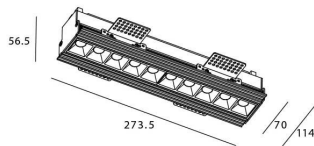

STAR-T Smart

Downlight Lavov de la familia STAR con una potencia de 20W, CRI>90 y un haz de 45 grados. Fabricado en aluminio inyectado a presión acabado en color negro. Flujo real de 1220lm. Eficacia luminosa de 61lm/W DIMABLE WIRELESS.

Código artículo	86.DS30.3339.02
Tipo de producto	Indoor
Categoría	Downlights
Familia	STAR
Subfamilia	STAR-T Smart
Pictograms	

Esquema

Producto	
Potencia real (W)	20
Flujo luminoso real (lm)	1220
Eficacia luminosa (lm/W)	61
Ángulo de apertura	45
Life time (h)	50000 h L80B10
IP	20
Electrical class insulation	Clase II
Color	negro
Equipo	DALI+wireless Casambi
Flicker Free	Si
Light source	LED
Type of LED	SMD
Temperatura de color (K)	3000
Consistencia de color (SDCM)	SDCM<3
CRI	80