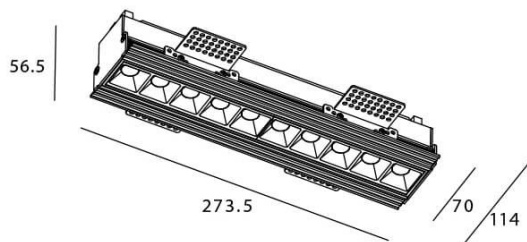

STAR-T Smart

Downlight Lavov de la familia STAR con una potencia de 20W, CRI>90 y un haz de 45 grados. Fabricado en aluminio inyectado a presión acabado en color negro. Flujo real de 1220lm. Eficacia luminosa de 61lm/W DIMABLE WIRELESS.

Esquema

Código artículo	86.DS30.3339.02
Tipo de producto	Indoor
Categoría	Downlights
Familia	STAR
Subfamilia	STAR-T Smart
Pictograms	

Producto	
Potencia real (W)	20
Flujo luminoso real (lm)	1220
Eficacia luminosa (lm/W)	61
Ángulo de apertura	45
Tiempo de vida	50000 h L80B10
IP	20
Clase de aislamiento	Clase II
Color	negro
Equipo	DALI+wireless Casambi
Flicker Free	Si
Fuente de luz	LED
Tipo de LED	SMD
Temperatura de color (K)	3000
Consistencia de color (SDCM)	SDCM3
CRI	80