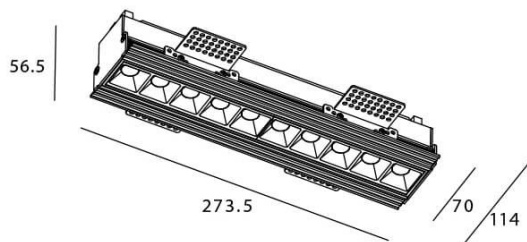

STAR-T Smart

Downlight Lavov de la familia STAR con una potencia de 20W, CRI>90 y un haz bañador .Fabricado en aluminio inyectado a presión acabado en color Blanco. Flujo real de 1220lm. Eficacia luminosa de 61lm/W DIMABLE WIRELESS.

Esquema

Código artículo	86.DS30.3349.01
Tipo de producto	Indoor
Categoría	Downlights
Familia	STAR
Subfamilia	STAR-T Smart
Pictograms	

Producto	
Potencia real (W)	20
Flujo luminoso real (lm)	1220
Eficacia luminosa (lm/W)	61
Ángulo de apertura	Wall Washer
Tiempo de vida	50000 h L80B10
IP	20
Clase de aislamiento	Clase II
Color	blanco
Equipo	DALI+wireless Casambi
Flicker Free	Si
Fuente de luz	LED
Tipo de LED	SMD
Temperatura de color (K)	3000
Consistencia de color (SDCM)	SDCM3
CRI	80