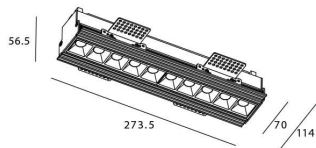

STAR-T Smart

Downlight Lavov de la familia STAR con una potencia de 20W, CRI>90 y un haz bañador .Fabricado en aluminio inyectado a presión acabado en color Blanco. Flujo real de 1220lm. Eficacia luminosa de 61lm/W DIMABLE WIRELESS.

Código artículo	86.DS30.3349.01
Tipo de producto	Indoor
Categoría	Downlights
Familia	STAR
Subfamilia	STAR-T Smart
Pictograms	

Esquema

Producto	
Potencia real (W)	20
Flujo luminoso real (lm)	1220
Eficacia luminosa (lm/W)	61
Ángulo de apertura	Wall Washer
Life time (h)	50000 h L80B10
IP	20
Electrical class insulation	Clase II
Color	blanco
Equipo	DALI+wireless Casambi
Flicker Free	Si
Light source	LED
Type of LED	SMD
Temperatura de color (K)	3000
Consistencia de color (SDCM)	SDCM<3
CRI	80