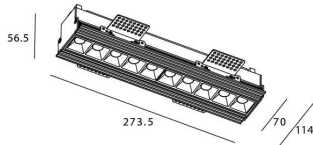

STAR-T Smart

Downlight Lavov de la familia STAR con una potencia de 20W, CRI>90 y un haz bañador .Fabricado en aluminio inyectado a presión acabado en color Blanco. Flujo real de 1220lm. Eficacia luminosa de 61lm/W DIMABLE WIRELESS.

Código artículo	86.DS30.3349.01
Tipo de producto	Indoor
Categoría	Downlights
Familia	STAR
Subfamilia	STAR-T Smart
Pictograms	

Esquema

Producto	
Potencia real (W)	20
Flujo luminoso real (lm)	1220
Eficacia luminosa (lm/W)	61
Ángulo de apertura	Wall Washer
Life time (h)	50000 h L80B10
IP	20
Electrical class insulation	Clase II
Color	blanco
Equipo	DALI+wireless Casambi
Flicker Free	Si
Light source	LED
Type of LED	SMD
Temperatura de color (K)	3000
Consistencia de color (SDCM)	SDCM<3
CRI	80