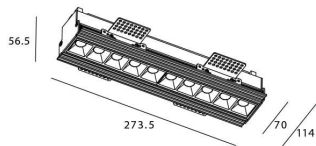

STAR-T Smart

Downlight Lavov de la familia STAR con una potencia de 20W, CRI>90 y un haz bañador .Fabricado en aluminio inyectado a presión acabado en color Blanco. Flujo real de 1220lm. Eficacia luminosa de 61lm/W DIMABLE WIRELESS.

Código artículo	86.DS30.3349.01
Tipo de producto	Indoor
Categoría	Downlights
Familia	STAR
Subfamilia	STAR-T Smart
Pictograms	

Esquema

Producto	
Potencia real (W)	20
Flujo luminoso real (lm)	1220
Eficacia luminosa (lm/W)	61
Ángulo de apertura	Wall Washer
Life time (h)	50000 h L80B10
IP	20
Electrical class insulation	Clase II
Color	blanco
Equipo	DALI+wireless Casambi
Flicker Free	Si
Light source	LED
Type of LED	SMD
Temperatura de color (K)	3000
Consistencia de color (SDCM)	SDCM<3
CRI	80