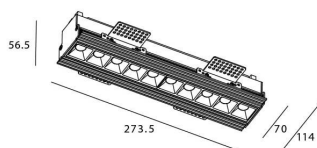

STAR-T Smart

Downlight Lavov de la familia STAR con una potencia de 20W, CRI>90 y un haz bañador .Fabricado en aluminio inyectado a presión acabado en color negro. Flujo real de 1220lm. Eficacia luminosa de 61lm/W DIMABLE WIRELESS.

Código artículo	86.DS30.3349.02
Tipo de producto	Indoor
Categoría	Downlights
Familia	STAR
Subfamilia	STAR-T Smart
Pictograms	

Esquema

Producto	
Potencia real (W)	20
Flujo luminoso real (lm)	1220
Eficacia luminosa (lm/W)	61
Ángulo de apertura	Wall Washer
Life time (h)	50000 h L80B10
IP	20
Electrical class insulation	Clase II
Color	negro
Equipo	DALI+wireless Casambi
Flicker Free	Si
Light source	LED
Type of LED	SMD
Temperatura de color (K)	3000
Consistencia de color (SDCM)	SDCM<3
CRI	80