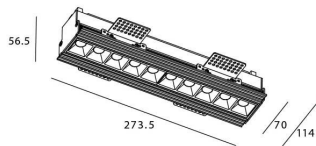

STAR-T Smart

Downlight Lavov de la familia STAR con una potencia de 20W, CRI>90 y un haz bañador .Fabricado en aluminio inyectado a presión acabado en color negro. Flujo real de 1220lm. Eficacia luminosa de 61lm/W DIMABLE WIRELESS.

Código artículo	86.DS30.3349.02
Tipo de producto	Indoor
Categoría	Downlights
Familia	STAR
Subfamilia	STAR-T Smart
Pictograms	

Esquema

Producto	
Potencia real (W)	20
Flujo luminoso real (lm)	1220
Eficacia luminosa (lm/W)	61
Ángulo de apertura	Wall Washer
Life time (h)	50000 h L80B10
IP	20
Electrical class insulation	Clase II
Color	negro
Equipo	DALI+wireless Casambi
Flicker Free	Si
Light source	LED
Type of LED	SMD
Temperatura de color (K)	3000
Consistencia de color (SDCM)	SDCM<3
CRI	80