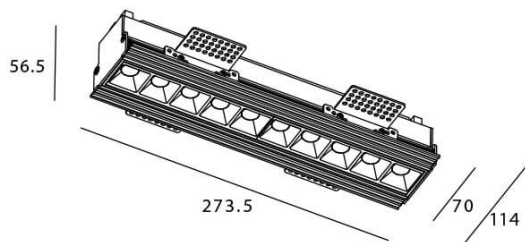

STAR-T Smart

Downlight Lavov de la familia STAR con una potencia de 20W, CRI>90 y un haz bañador .Fabricado en aluminio inyectado a presión acabado en color negro. Flujo real de 1220lm. Eficacia luminosa de 61lm/W DIMABLE WIRELESS.

Esquema

Código artículo	86.DS30.3349.02
Tipo de producto	Indoor
Categoría	Downlights
Familia	STAR
Subfamilia	STAR-T Smart
Pictograms	

Producto	
Potencia real (W)	20
Flujo luminoso real (lm)	1220
Eficacia luminosa (lm/W)	61
Ángulo de apertura	Wall Washer
Life time (h)	50000 h L80B10
IP	20
Electrical class insulation	Clase II
Color	negro
Equipo	DALI+wireless Casambi
Flicker Free	Si
Light source	LED
Type of LED	SMD
Temperatura de color (K)	3000
Consistencia de color (SDCM)	SDCM<3
CRI	80