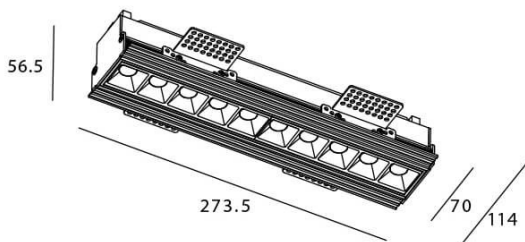

STAR-T Smart

Downlight Lavov de la familia STAR con una potencia de 20W, CRI>90 y un haz bañador .Fabricado en aluminio inyectado a presión acabado en color negro. Flujo real de 1220lm. Eficacia luminosa de 61lm/W DIMABLE WIRELESS.

Esquema

Código artículo	86.DS30.3349.02
Tipo de producto	Indoor
Categoría	Downlights
Familia	STAR
Subfamilia	STAR-T Smart
Pictograms	

Producto	
Potencia real (W)	20
Flujo luminoso real (lm)	1220
Eficacia luminosa (lm/W)	61
Ángulo de apertura	Wall Washer
Tiempo de vida	50000 h L80B10
IP	20
Clase de aislamiento	Clase II
Color	negro
Equipo	DALI+wireless Casambi
Flicker Free	Si
Fuente de luz	LED
Tipo de LED	SMD
Temperatura de color (K)	3000
Consistencia de color (SDCM)	SDCM3
CRI	80