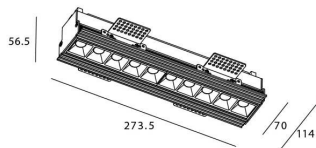

STAR-T Smart

Downlight Lavov de la familia STAR con una potencia de 20W, CRI>90 y un haz bañador .Fabricado en aluminio inyectado a presión acabado en color negro. Flujo real de 1220lm. Eficacia luminosa de 61lm/W DIMABLE WIRELESS.

Código artículo	86.DS30.3349.02
Tipo de producto	Indoor
Categoría	Downlights
Familia	STAR
Subfamilia	STAR-T Smart
Pictograms	

Esquema

Producto	
Potencia real (W)	20
Flujo luminoso real (lm)	1220
Eficacia luminosa (lm/W)	61
Ángulo de apertura	Wall Washer
Life time (h)	50000 h L80B10
IP	20
Electrical class insulation	Clase II
Color	negro
Equipo	DALI+wireless Casambi
Flicker Free	Si
Light source	LED
Type of LED	SMD
Temperatura de color (K)	3000
Consistencia de color (SDCM)	SDCM<3
CRI	80