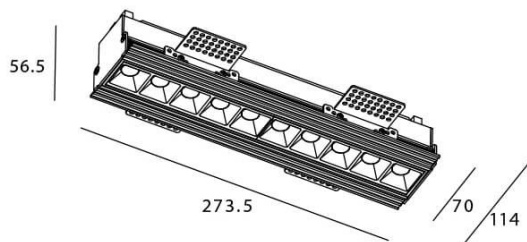

STAR-T Smart

Downlight Lavov de la familia STAR con una potencia de 20W, CRI>90 y un haz de 15 grados. Fabricado en aluminio inyectado a presión acabado en color Blanco. Flujo real de 1220lm. Eficacia luminosa de 61lm/W DIMABLE WIRELESS.

Esquema

Código artículo	86.DS30.3419.01
Tipo de producto	Indoor
Categoría	Downlights
Familia	STAR
Subfamilia	STAR-T Smart
Pictograms	

Producto	
Potencia real (W)	20
Flujo luminoso real (lm)	1220
Eficacia luminosa (lm/W)	61
Ángulo de apertura	15
Tiempo de vida	50000 h L80B10
IP	20
Clase de aislamiento	Clase II
Color	blanco
Equipo	DALI+wireless Casambi
Flicker Free	Si
Fuente de luz	LED
Tipo de LED	SMD
Temperatura de color (K)	4000
Consistencia de color (SDCM)	SDCM3
CRI	80