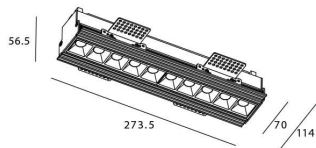

STAR-T Smart

Downlight Lavov de la familia STAR con una potencia de 20W, CRI>90 y un haz de 15 grados. Fabricado en aluminio inyectado a presión acabado en color Blanco. Flujo real de 1220lm. Eficacia luminosa de 61lm/W DIMABLE WIRELESS.

Código artículo	86.DS30.3419.01
Tipo de producto	Indoor
Categoría	Downlights
Familia	STAR
Subfamilia	STAR-T Smart
Pictograms	

Esquema

Producto	
Potencia real (W)	20
Flujo luminoso real (lm)	1220
Eficacia luminosa (lm/W)	61
Ángulo de apertura	15
Life time (h)	50000 h L80B10
IP	20
Electrical class insulation	Clase II
Color	blanco
Equipo	DALI+wireless Casambi
Flicker Free	Si
Light source	LED
Type of LED	SMD
Temperatura de color (K)	4000
Consistencia de color (SDCM)	SDCM<3
CRI	80