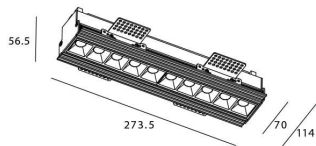

STAR-T Smart

Downlight Lavov de la familia STAR con una potencia de 20W, CRI>90 y un haz de 15 grados. Fabricado en aluminio inyectado a presión acabado en color Blanco. Flujo real de 1220lm. Eficacia luminosa de 61lm/W DIMABLE WIRELESS.

Código artículo	86.DS30.3419.01
Tipo de producto	Indoor
Categoría	Downlights
Familia	STAR
Subfamilia	STAR-T Smart
Pictograms	

Esquema

Producto	
Potencia real (W)	20
Flujo luminoso real (lm)	1220
Eficacia luminosa (lm/W)	61
Ángulo de apertura	15
Life time (h)	50000 h L80B10
IP	20
Electrical class insulation	Clase II
Color	blanco
Equipo	DALI+wireless Casambi
Flicker Free	Si
Light source	LED
Type of LED	SMD
Temperatura de color (K)	4000
Consistencia de color (SDCM)	SDCM<3
CRI	80