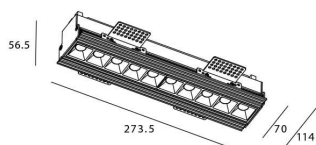

STAR-T Smart

Downlight Lavov de la familia STAR con una potencia de 20W, CRI>90 y un haz de 15 grados. Fabricado en aluminio inyectado a presión acabado en color negro. Flujo real de 1220lm. Eficacia luminosa de 61lm/W DIMABLE WIRELESS.

Código artículo	86.DS30.3419.02
Tipo de producto	Indoor
Categoría	Downlights
Familia	STAR
Subfamilia	STAR-T Smart
Pictograms	

Esquema

Producto	
Potencia real (W)	20
Flujo luminoso real (lm)	1220
Eficacia luminosa (lm/W)	61
Ángulo de apertura	15
Life time (h)	50000 h L80B10
IP	20
Electrical class insulation	Clase II
Color	negro
Equipo	DALI+wireless Casambi
Flicker Free	Si
Light source	LED
Type of LED	SMD
Temperatura de color (K)	4000
Consistencia de color (SDCM)	SDCM<3
CRI	80