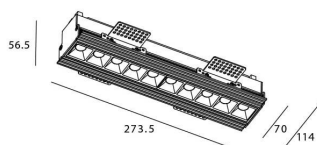

STAR-T Smart

Downlight Lavov de la familia STAR con una potencia de 20W, CRI>90 y un haz de 15 grados. Fabricado en aluminio inyectado a presión acabado en color negro. Flujo real de 1220lm. Eficacia luminosa de 61lm/W DIMABLE WIRELESS.

Código artículo	86.DS30.3419.02
Tipo de producto	Indoor
Categoría	Downlights
Familia	STAR
Subfamilia	STAR-T Smart
Pictograms	

Esquema

Producto	
Potencia real (W)	20
Flujo luminoso real (lm)	1220
Eficacia luminosa (lm/W)	61
Ángulo de apertura	15
Life time (h)	50000 h L80B10
IP	20
Electrical class insulation	Clase II
Color	negro
Equipo	DALI+wireless Casambi
Flicker Free	Si
Light source	LED
Type of LED	SMD
Temperatura de color (K)	4000
Consistencia de color (SDCM)	SDCM<3
CRI	80