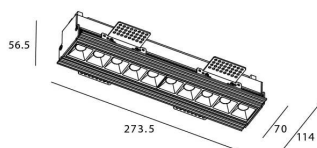

STAR-T Smart

Downlight Lavov de la familia STAR con una potencia de 20W, CRI>90 y un haz de 15 grados. Fabricado en aluminio inyectado a presión acabado en color negro. Flujo real de 1220lm. Eficacia luminosa de 61lm/W DIMABLE WIRELESS.

Código artículo	86.DS30.3419.02
Tipo de producto	Indoor
Categoría	Downlights
Familia	STAR
Subfamilia	STAR-T Smart
Pictograms	

Esquema

Producto	
Potencia real (W)	20
Flujo luminoso real (lm)	1220
Eficacia luminosa (lm/W)	61
Ángulo de apertura	15
Life time (h)	50000 h L80B10
IP	20
Electrical class insulation	Clase II
Color	negro
Equipo	DALI+wireless Casambi
Flicker Free	Si
Light source	LED
Type of LED	SMD
Temperatura de color (K)	4000
Consistencia de color (SDCM)	SDCM<3
CRI	80