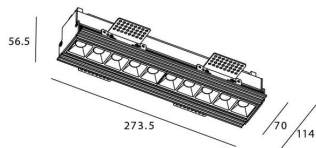

STAR-T Smart

Downlight Lavov de la familia STAR con una potencia de 20W, CRI>90 y un haz de 15 grados. Fabricado en aluminio inyectado a presión acabado en color negro. Flujo real de 1220lm. Eficacia luminosa de 61lm/W DIMABLE WIRELESS.

Código artículo	86.DS30.3419.02
Tipo de producto	Indoor
Categoría	Downlights
Familia	STAR
Subfamilia	STAR-T Smart
Pictograms	

Esquema

Producto	
Potencia real (W)	20
Flujo luminoso real (lm)	1220
Eficacia luminosa (lm/W)	61
Ángulo de apertura	15
Life time (h)	50000 h L80B10
IP	20
Electrical class insulation	Clase II
Color	negro
Equipo	DALI+wireless Casambi
Flicker Free	Si
Light source	LED
Type of LED	SMD
Temperatura de color (K)	4000
Consistencia de color (SDCM)	SDCM<3
CRI	80