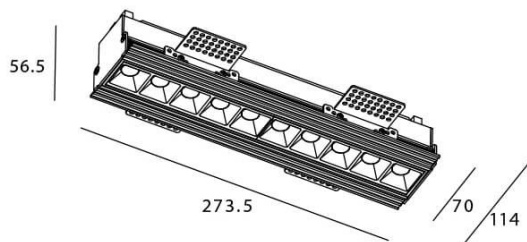

STAR-T Smart

Downlight Lavov de la familia STAR con una potencia de 20W, CRI>90 y un haz de 30 grados. Fabricado en aluminio inyectado a presión acabado en color Blanco. Flujo real de 1220lm. Eficacia luminosa de 61lm/W DIMABLE WIRELESS.

Esquema

Código artículo	86.DS30.3429.01
Tipo de producto	Indoor
Categoría	Downlights
Familia	STAR
Subfamilia	STAR-T Smart
Pictograms	

Producto	
Potencia real (W)	20
Flujo luminoso real (lm)	1220
Eficacia luminosa (lm/W)	61
Ángulo de apertura	30
Life time (h)	50000 h L80B10
IP	20
Electrical class insulation	Clase II
Color	blanco
Equipo	DALI+wireless Casambi
Flicker Free	Si
Light source	LED
Type of LED	SMD
Temperatura de color (K)	4000
Consistencia de color (SDCM)	SDCM<3
CRI	80