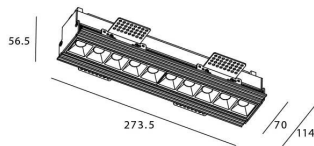

STAR-T Smart

Downlight Lavov de la familia STAR con una potencia de 20W, CRI>90 y un haz de 30 grados. Fabricado en aluminio inyectado a presión acabado en color Blanco. Flujo real de 1220lm. Eficacia luminosa de 61lm/W DIMABLE WIRELESS.

Código artículo	86.DS30.3429.01
Tipo de producto	Indoor
Categoría	Downlights
Familia	STAR
Subfamilia	STAR-T Smart
Pictograms	

Esquema

Producto	
Potencia real (W)	20
Flujo luminoso real (lm)	1220
Eficacia luminosa (lm/W)	61
Ángulo de apertura	30
Life time (h)	50000 h L80B10
IP	20
Electrical class insulation	Clase II
Color	blanco
Equipo	DALI+wireless Casambi
Flicker Free	Si
Light source	LED
Type of LED	SMD
Temperatura de color (K)	4000
Consistencia de color (SDCM)	SDCM<3
CRI	80