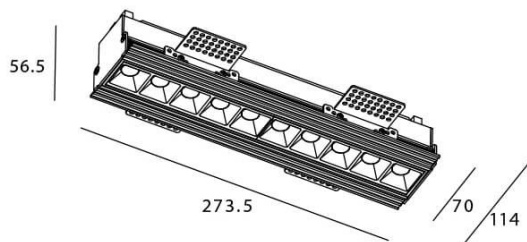

STAR-T Smart

Downlight Lavov de la familia STAR con una potencia de 20W, CRI>90 y un haz de 30 grados. Fabricado en aluminio inyectado a presión acabado en color negro. Flujo real de 1220lm. Eficacia luminosa de 61lm/W DIMABLE WIRELESS.

Esquema

Código artículo	86.DS30.3429.02
Tipo de producto	Indoor
Categoría	Downlights
Familia	STAR
Subfamilia	STAR-T Smart
Pictograms	

Producto	
Potencia real (W)	20
Flujo luminoso real (lm)	1220
Eficacia luminosa (lm/W)	61
Ángulo de apertura	30
Life time (h)	50000 h L80B10
IP	20
Electrical class insulation	Clase II
Color	negro
Equipo	DALI+wireless Casambi
Flicker Free	Si
Light source	LED
Type of LED	SMD
Temperatura de color (K)	4000
Consistencia de color (SDCM)	SDCM<3
CRI	80