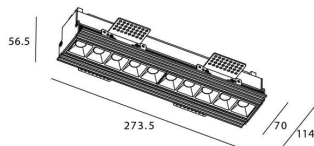

STAR-T Smart

Downlight Lavov de la familia STAR con una potencia de 20W, CRI>90 y un haz de 45 grados. Fabricado en aluminio inyectado a presión acabado en color Blanco. Flujo real de 1220lm. Eficacia luminosa de 61lm/W DIMABLE WIRELESS.

Código artículo	86.DS30.3439.01
Tipo de producto	Indoor
Categoría	Downlights
Familia	STAR
Subfamilia	STAR-T Smart
Pictograms	

Esquema

Producto	
Potencia real (W)	20
Flujo luminoso real (lm)	1220
Eficacia luminosa (lm/W)	61
Ángulo de apertura	45
Life time (h)	50000 h L80B10
IP	20
Electrical class insulation	Clase II
Color	blanco
Equipo	DALI+wireless Casambi
Flicker Free	Si
Light source	LED
Type of LED	SMD
Temperatura de color (K)	4000
Consistencia de color (SDCM)	SDCM<3
CRI	80