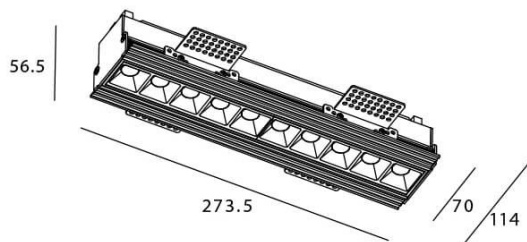

STAR-T Smart

Downlight Lavov de la familia STAR con una potencia de 20W, CRI>90 y un haz de 45 grados. Fabricado en aluminio inyectado a presión acabado en color Blanco. Flujo real de 1220lm. Eficacia luminosa de 61lm/W DIMABLE WIRELESS.

Esquema

Código artículo	86.DS30.3439.01
Tipo de producto	Indoor
Categoría	Downlights
Familia	STAR
Subfamilia	STAR-T Smart
Pictograms	

Producto	
Potencia real (W)	20
Flujo luminoso real (lm)	1220
Eficacia luminosa (lm/W)	61
Ángulo de apertura	45
Tiempo de vida	50000 h L80B10
IP	20
Clase de aislamiento	Clase II
Color	blanco
Equipo	DALI+wireless Casambi
Flicker Free	Si
Fuente de luz	LED
Tipo de LED	SMD
Temperatura de color (K)	4000
Consistencia de color (SDCM)	SDCM3
CRI	80