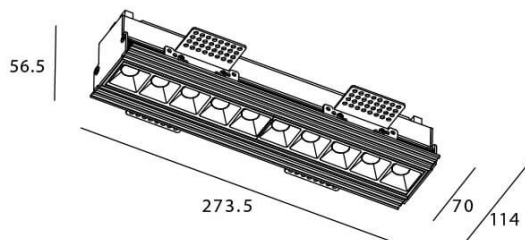

### STAR-T Smart

Downlight Lavov de la familia STAR con una potencia de 20W, CRI>90 y un haz de 45 grados. Fabricado en aluminio inyectado a presión acabado en color Blanco. Flujo real de 1220lm. Eficacia luminosa de 61lm/W DIMABLE WIRELESS.

Código artículo	86.DS30.3439.01
Tipo de producto	Indoor
Categoría	Downlights
Familia	STAR
Subfamilia	STAR-T Smart
Pictograms	

### Esquema

Producto	
Potencia real (W)	20
Flujo luminoso real (lm)	1220
Eficacia luminosa (lm/W)	61
Ángulo de apertura	45
Life time (h)	50000 h L80B10
IP	20
Electrical class insulation	Clase II
Color	blanco
Equipo	DALI+wireless Casambi
Flicker Free	Si
Light source	LED
Type of LED	SMD
Temperatura de color (K)	4000
Consistencia de color (SDCM)	SDCM<3
CRI	80