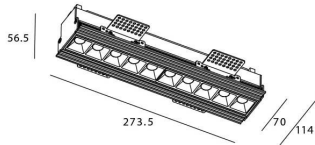

STAR-T Smart

Downlight Lavov de la familia STAR con una potencia de 20W, CRI>90 y un haz de 45 grados. Fabricado en aluminio inyectado a presión acabado en color negro. Flujo real de 1220lm. Eficacia luminosa de 61lm/W DIMABLE WIRELESS.

Código artículo	86.DS30.3439.02
Tipo de producto	Indoor
Categoría	Downlights
Familia	STAR
Subfamilia	STAR-T Smart
Pictograms	

Esquema

Producto	
Potencia real (W)	20
Flujo luminoso real (lm)	1220
Eficacia luminosa (lm/W)	61
Ángulo de apertura	45
Life time (h)	50000 h L80B10
IP	20
Electrical class insulation	Clase II
Color	negro
Equipo	DALI+wireless Casambi
Flicker Free	Si
Light source	LED
Type of LED	SMD
Temperatura de color (K)	4000
Consistencia de color (SDCM)	SDCM<3
CRI	80