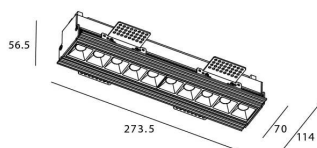

STAR-T Smart

Downlight Lavov de la familia STAR con una potencia de 20W, CRI>90 y un haz bañador .Fabricado en aluminio inyectado a presión acabado en color Blanco. Flujo real de 1220lm. Eficacia luminosa de 61lm/W DIMABLE WIRELESS.

Código artículo	86.DS30.3449.01
Tipo de producto	Indoor
Categoría	Downlights
Familia	STAR
Subfamilia	STAR-T Smart
Pictograms	

Esquema

Producto	
Potencia real (W)	20
Flujo luminoso real (lm)	1220
Eficacia luminosa (lm/W)	61
Ángulo de apertura	Wall Washer
Life time (h)	50000 h L80B10
IP	20
Electrical class insulation	Clase II
Color	blanco
Equipo	DALI+wireless Casambi
Flicker Free	Si
Light source	LED
Type of LED	SMD
Temperatura de color (K)	4000
Consistencia de color (SDCM)	SDCM<3
CRI	80