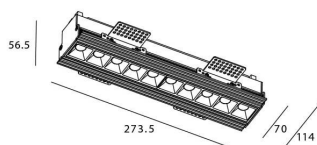

STAR-T Smart

Downlight Lavov de la familia STAR con una potencia de 20W, CRI>90 y un haz bañador .Fabricado en aluminio inyectado a presión acabado en color Blanco. Flujo real de 1220lm. Eficacia luminosa de 61lm/W DIMABLE WIRELESS.

Código artículo	86.DS30.3449.01
Tipo de producto	Indoor
Categoría	Downlights
Familia	STAR
Subfamilia	STAR-T Smart
Pictograms	

Esquema

Producto	
Potencia real (W)	20
Flujo luminoso real (lm)	1220
Eficacia luminosa (lm/W)	61
Ángulo de apertura	Wall Washer
Life time (h)	50000 h L80B10
IP	20
Electrical class insulation	Clase II
Color	blanco
Equipo	DALI+wireless Casambi
Flicker Free	Si
Light source	LED
Type of LED	SMD
Temperatura de color (K)	4000
Consistencia de color (SDCM)	SDCM<3
CRI	80