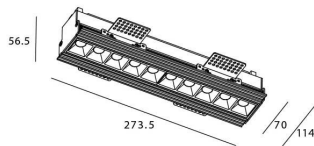

STAR-T Smart

Downlight Lavov de la familia STAR con una potencia de 20W, CRI>90 y un haz bañador .Fabricado en aluminio inyectado a presión acabado en color negro. Flujo real de 1220lm. Eficacia luminosa de 61lm/W DIMABLE WIRELESS.

Código artículo	86.DS30.3449.02
Tipo de producto	Indoor
Categoría	Downlights
Familia	STAR
Subfamilia	STAR-T Smart
Pictograms	

Esquema

Producto	
Potencia real (W)	20
Flujo luminoso real (lm)	1220
Eficacia luminosa (lm/W)	61
Ángulo de apertura	Wall Washer
Life time (h)	50000 h L80B10
IP	20
Electrical class insulation	Clase II
Color	negro
Equipo	DALI+wireless Casambi
Flicker Free	Si
Light source	LED
Type of LED	SMD
Temperatura de color (K)	4000
Consistencia de color (SDCM)	SDCM<3
CRI	80