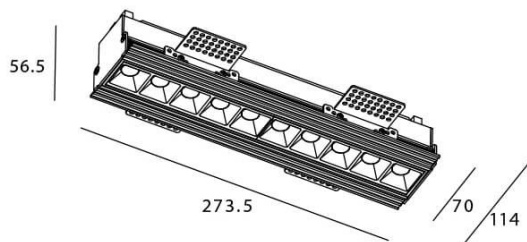

STAR-T Smart

Downlight Lavov de la familia STAR con una potencia de 20W, CRI>90 y un haz bañador .Fabricado en aluminio inyectado a presión acabado en color negro. Flujo real de 1220lm. Eficacia luminosa de 61lm/W DIMABLE WIRELESS.

Esquema

Código artículo	86.DS30.3449.02
Tipo de producto	Indoor
Categoría	Downlights
Familia	STAR
Subfamilia	STAR-T Smart
Pictograms	

Producto	
Potencia real (W)	20
Flujo luminoso real (lm)	1220
Eficacia luminosa (lm/W)	61
Ángulo de apertura	Wall Washer
Tiempo de vida	50000 h L80B10
IP	20
Clase de aislamiento	Clase II
Color	negro
Equipo	DALI+wireless Casambi
Flicker Free	Si
Fuente de luz	LED
Tipo de LED	SMD
Temperatura de color (K)	4000
Consistencia de color (SDCM)	SDCM3
CRI	80