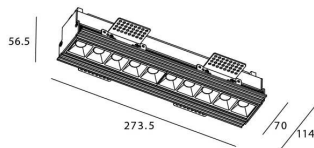

STAR-T Smart

Downlight Lavov de la familia STAR con una potencia de 20W, CRI>90 y un haz bañador .Fabricado en aluminio inyectado a presión acabado en color negro. Flujo real de 1220lm. Eficacia luminosa de 61lm/W DIMABLE WIRELESS.

Código artículo	86.DS30.3449.02
Tipo de producto	Indoor
Categoría	Downlights
Familia	STAR
Subfamilia	STAR-T Smart
Pictograms	

Esquema

Producto	
Potencia real (W)	20
Flujo luminoso real (lm)	1220
Eficacia luminosa (lm/W)	61
Ángulo de apertura	Wall Washer
Life time (h)	50000 h L80B10
IP	20
Electrical class insulation	Clase II
Color	negro
Equipo	DALI+wireless Casambi
Flicker Free	Si
Light source	LED
Type of LED	SMD
Temperatura de color (K)	4000
Consistencia de color (SDCM)	SDCM<3
CRI	80