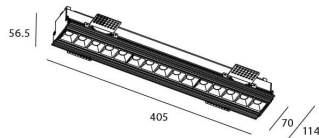

STAR-T Smart

Downlight Lavov de la familia STAR con una potencia de 30W, CRI>90 y un haz de 15 grados. Fabricado en aluminio inyectado a presión acabado en color Blanco. Flujo real de 2250lm. Eficacia luminosa de 75lm/W DIMABLE WIRELESS.

Código artículo	86.DS30.4319.01
Tipo de producto	Indoor
Categoría	Downlights
Familia	STAR
Subfamilia	STAR-T Smart
Pictograms	

Esquema

Producto	
Potencia real (W)	30
Flujo luminoso real (lm)	2250
Eficacia luminosa (lm/W)	75
Ángulo de apertura	15
Life time (h)	50000 h L80B10
IP	20
Electrical class insulation	Clase II
Color	blanco
Equipo	DALI+wireless Casambi
Flicker Free	Si
Light source	LED
Type of LED	SMD
Temperatura de color (K)	3000
Consistencia de color (SDCM)	SDCM<3
CRI	80