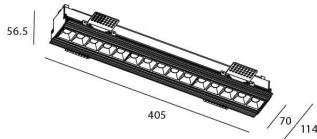

STAR-T Smart

Downlight Lavov de la familia STAR con una potencia de 30W, CRI>90 y un haz de 15 grados. Fabricado en aluminio inyectado a presión acabado en color Blanco. Flujo real de 2250lm. Eficacia luminosa de 75lm/W DIMABLE WIRELESS.

Código artículo	86.DS30.4319.01
Tipo de producto	Indoor
Categoría	Downlights
Familia	STAR
Subfamilia	STAR-T Smart
Pictograms	

Esquema

Producto	
Potencia real (W)	30
Flujo luminoso real (lm)	2250
Eficacia luminosa (lm/W)	75
Ángulo de apertura	15
Life time (h)	50000 h L80B10
IP	20
Electrical class insulation	Clase II
Color	blanco
Equipo	DALI+wireless Casambi
Flicker Free	Si
Light source	LED
Type of LED	SMD
Temperatura de color (K)	3000
Consistencia de color (SDCM)	SDCM<3
CRI	80