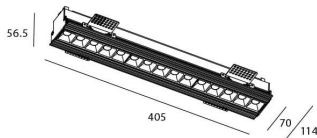

STAR-T Smart

Downlight Lavov de la familia STAR con una potencia de 30W, CRI>90 y un haz de 15 grados. Fabricado en aluminio inyectado a presión acabado en color negro. Flujo real de 2250lm. Eficacia luminosa de 75lm/W DIMABLE WIRELESS.

Código artículo	86.DS30.4319.02
Tipo de producto	Indoor
Categoría	Downlights
Familia	STAR
Subfamilia	STAR-T Smart
Pictograms	

Esquema

Producto	
Potencia real (W)	30
Flujo luminoso real (lm)	2250
Eficacia luminosa (lm/W)	75
Ángulo de apertura	15
Life time (h)	50000 h L80B10
IP	20
Electrical class insulation	Clase II
Color	negro
Equipo	DALI+wireless Casambi
Flicker Free	Si
Light source	LED
Type of LED	SMD
Temperatura de color (K)	3000
Consistencia de color (SDCM)	SDCM<3
CRI	80