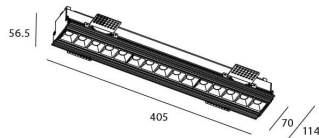

STAR-T Smart

Downlight Lavov de la familia STAR con una potencia de 30W, CRI>90 y un haz de 30 grados. Fabricado en aluminio inyectado a presión acabado en color Blanco. Flujo real de 2250lm. Eficacia luminosa de 75lm/W DIMABLE WIRELESS.

Código artículo	86.DS30.4329.01
Tipo de producto	Indoor
Categoría	Downlights
Familia	STAR
Subfamilia	STAR-T Smart
Pictograms	

Esquema

Producto	
Potencia real (W)	30
Flujo luminoso real (lm)	2250
Eficacia luminosa (lm/W)	75
Ángulo de apertura	30
Life time (h)	50000 h L80B10
IP	20
Electrical class insulation	Clase II
Color	blanco
Equipo	DALI+wireless Casambi
Flicker Free	Si
Light source	LED
Type of LED	SMD
Temperatura de color (K)	3000
Consistencia de color (SDCM)	SDCM<3
CRI	80