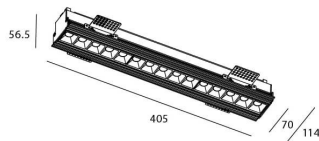

STAR-T Smart

Downlight Lavov de la familia STAR con una potencia de 30W, CRI>90 y un haz de 30 grados. Fabricado en aluminio inyectado a presión acabado en color Blanco. Flujo real de 2250lm. Eficacia luminosa de 75lm/W DIMABLE WIRELESS.

Código artículo	86.DS30.4329.01
Tipo de producto	Indoor
Categoría	Downlights
Familia	STAR
Subfamilia	STAR-T Smart
Pictograms	

Esquema

Producto	
Potencia real (W)	30
Flujo luminoso real (lm)	2250
Eficacia luminosa (lm/W)	75
Ángulo de apertura	30
Life time (h)	50000 h L80B10
IP	20
Electrical class insulation	Clase II
Color	blanco
Equipo	DALI+wireless Casambi
Flicker Free	Si
Light source	LED
Type of LED	SMD
Temperatura de color (K)	3000
Consistencia de color (SDCM)	SDCM<3
CRI	80