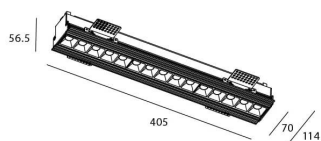

STAR-T Smart

Downlight Lavov de la familia STAR con una potencia de 30W, CRI>90 y un haz de 30 grados. Fabricado en aluminio inyectado a presión acabado en color Blanco. Flujo real de 2250lm. Eficacia luminosa de 75lm/W DIMABLE WIRELESS.

Código artículo	86.DS30.4329.01
Tipo de producto	Indoor
Categoría	Downlights
Familia	STAR
Subfamilia	STAR-T Smart
Pictograms	

Esquema

Producto	
Potencia real (W)	30
Flujo luminoso real (lm)	2250
Eficacia luminosa (lm/W)	75
Ángulo de apertura	30
Life time (h)	50000 h L80B10
IP	20
Electrical class insulation	Clase II
Color	blanco
Equipo	DALI+wireless Casambi
Flicker Free	Si
Light source	LED
Type of LED	SMD
Temperatura de color (K)	3000
Consistencia de color (SDCM)	SDCM<3
CRI	80