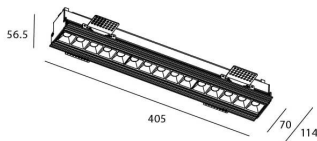

STAR-T Smart

Downlight Lavov de la familia STAR con una potencia de 30W, CRI>90 y un haz de 30 grados. Fabricado en aluminio inyectado a presión acabado en color negro. Flujo real de 2250lm. Eficacia luminosa de 75lm/W DIMABLE WIRELESS.

Código artículo	86.DS30.4329.02
Tipo de producto	Indoor
Categoría	Downlights
Familia	STAR
Subfamilia	STAR-T Smart
Pictograms	

Esquema

Producto	
Potencia real (W)	30
Flujo luminoso real (lm)	2250
Eficacia luminosa (lm/W)	75
Ángulo de apertura	30
Life time (h)	50000 h L80B10
IP	20
Electrical class insulation	Clase II
Color	negro
Equipo	DALI+wireless Casambi
Flicker Free	Si
Light source	LED
Type of LED	SMD
Temperatura de color (K)	3000
Consistencia de color (SDCM)	SDCM<3
CRI	80