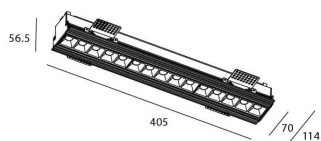

STAR-T Smart

Downlight Lavov de la familia STAR con una potencia de 30W, CRI>90 y un haz de 30 grados. Fabricado en aluminio inyectado a presión acabado en color negro. Flujo real de 2250lm. Eficacia luminosa de 75lm/W DIMABLE WIRELESS.

Código artículo	86.DS30.4329.02
Tipo de producto	Indoor
Categoría	Downlights
Familia	STAR
Subfamilia	STAR-T Smart
Pictograms	

Esquema

Producto	
Potencia real (W)	30
Flujo luminoso real (lm)	2250
Eficacia luminosa (lm/W)	75
Ángulo de apertura	30
Life time (h)	50000 h L80B10
IP	20
Electrical class insulation	Clase II
Color	negro
Equipo	DALI+wireless Casambi
Flicker Free	Si
Light source	LED
Type of LED	SMD
Temperatura de color (K)	3000
Consistencia de color (SDCM)	SDCM<3
CRI	80