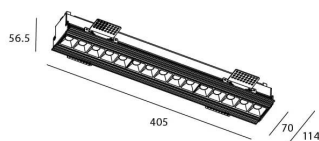

STAR-T Smart

Downlight Lavov de la familia STAR con una potencia de 30W, CRI>90 y un haz de 30 grados. Fabricado en aluminio inyectado a presión acabado en color negro. Flujo real de 2250lm. Eficacia luminosa de 75lm/W DIMABLE WIRELESS.

Código artículo	86.DS30.4329.02
Tipo de producto	Indoor
Categoría	Downlights
Familia	STAR
Subfamilia	STAR-T Smart
Pictograms	

Esquema

Producto	
Potencia real (W)	30
Flujo luminoso real (lm)	2250
Eficacia luminosa (lm/W)	75
Ángulo de apertura	30
Life time (h)	50000 h L80B10
IP	20
Electrical class insulation	Clase II
Color	negro
Equipo	DALI+wireless Casambi
Flicker Free	Si
Light source	LED
Type of LED	SMD
Temperatura de color (K)	3000
Consistencia de color (SDCM)	SDCM<3
CRI	80