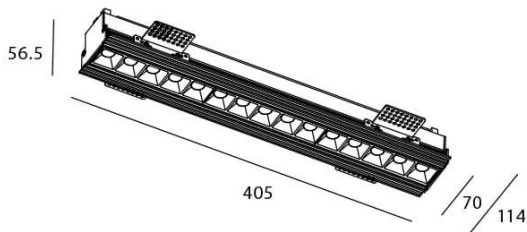

STAR-T Smart

Downlight Lavov de la familia STAR con una potencia de 30W, CRI>90 y un haz de 30 grados. Fabricado en aluminio inyectado a presión acabado en color negro. Flujo real de 2250lm. Eficacia luminosa de 75lm/W DIMABLE WIRELESS.

Esquema

Código artículo	86.DS30.4329.02
Tipo de producto	Indoor
Categoría	Downlights
Familia	STAR
Subfamilia	STAR-T Smart
Pictograms	

Producto	
Potencia real (W)	30
Flujo luminoso real (lm)	2250
Eficacia luminosa (lm/W)	75
Ángulo de apertura	30
Life time (h)	50000 h L80B10
IP	20
Electrical class insulation	Clase II
Color	negro
Equipo	DALI+wireless Casambi
Flicker Free	Si
Light source	LED
Type of LED	SMD
Temperatura de color (K)	3000
Consistencia de color (SDCM)	SDCM<3
CRI	80