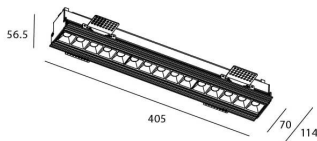

STAR-T Smart

Downlight Lavov de la familia STAR con una potencia de 30W, CRI>90 y un haz de 45 grados. Fabricado en aluminio inyectado a presión acabado en color Blanco. Flujo real de 2250lm. Eficacia luminosa de 75lm/W DIMABLE WIRELESS.

Código artículo	86.DS30.4339.01
Tipo de producto	Indoor
Categoría	Downlights
Familia	STAR
Subfamilia	STAR-T Smart
Pictograms	

Esquema

Producto	
Potencia real (W)	30
Flujo luminoso real (lm)	2250
Eficacia luminosa (lm/W)	75
Ángulo de apertura	45
Life time (h)	50000 h L80B10
IP	20
Electrical class insulation	Clase II
Color	blanco
Equipo	DALI+wireless Casambi
Flicker Free	Si
Light source	LED
Type of LED	SMD
Temperatura de color (K)	3000
Consistencia de color (SDCM)	SDCM<3
CRI	80