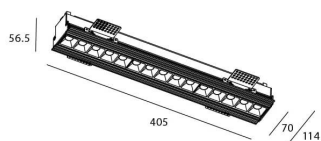

STAR-T Smart

Downlight Lavov de la familia STAR con una potencia de 30W, CRI>90 y un haz de 45 grados. Fabricado en aluminio inyectado a presión acabado en color Blanco. Flujo real de 2250lm. Eficacia luminosa de 75lm/W DIMABLE WIRELESS.

Código artículo	86.DS30.4339.01
Tipo de producto	Indoor
Categoría	Downlights
Familia	STAR
Subfamilia	STAR-T Smart
Pictograms	

Esquema

Producto	
Potencia real (W)	30
Flujo luminoso real (lm)	2250
Eficacia luminosa (lm/W)	75
Ángulo de apertura	45
Life time (h)	50000 h L80B10
IP	20
Electrical class insulation	Clase II
Color	blanco
Equipo	DALI+wireless Casambi
Flicker Free	Si
Light source	LED
Type of LED	SMD
Temperatura de color (K)	3000
Consistencia de color (SDCM)	SDCM<3
CRI	80