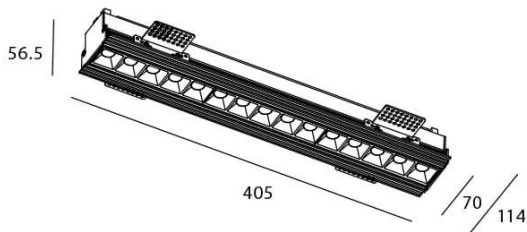

STAR-T Smart

Downlight Lavov de la familia STAR con una potencia de 30W, CRI>90 y un haz de 45 grados. Fabricado en aluminio inyectado a presión acabado en color negro. Flujo real de 2250lm. Eficacia luminosa de 75lm/W DIMABLE WIRELESS.

Esquema

Código artículo	86.DS30.4339.02
Tipo de producto	Indoor
Categoría	Downlights
Familia	STAR
Subfamilia	STAR-T Smart
Pictograms	

Producto	
Potencia real (W)	30
Flujo luminoso real (lm)	2250
Eficacia luminosa (lm/W)	75
Ángulo de apertura	45
Tiempo de vida	50000 h L80B10
IP	20
Clase de aislamiento	Clase II
Color	negro
Equipo	DALI+wireless Casambi
Flicker Free	Si
Fuente de luz	LED
Tipo de LED	SMD
Temperatura de color (K)	3000
Consistencia de color (SDCM)	SDCM3
CRI	80