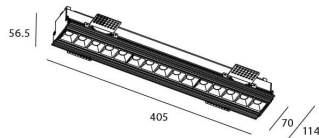

STAR-T Smart

Downlight Lavov de la familia STAR con una potencia de 30W, CRI>90 y un haz de 45 grados. Fabricado en aluminio inyectado a presión acabado en color negro. Flujo real de 2250lm. Eficacia luminosa de 75lm/W DIMABLE WIRELESS.

Código artículo	86.DS30.4339.02
Tipo de producto	Indoor
Categoría	Downlights
Familia	STAR
Subfamilia	STAR-T Smart
Pictograms	

Esquema

Producto	
Potencia real (W)	30
Flujo luminoso real (lm)	2250
Eficacia luminosa (lm/W)	75
Ángulo de apertura	45
Life time (h)	50000 h L80B10
IP	20
Electrical class insulation	Clase II
Color	negro
Equipo	DALI+wireless Casambi
Flicker Free	Si
Light source	LED
Type of LED	SMD
Temperatura de color (K)	3000
Consistencia de color (SDCM)	SDCM<3
CRI	80