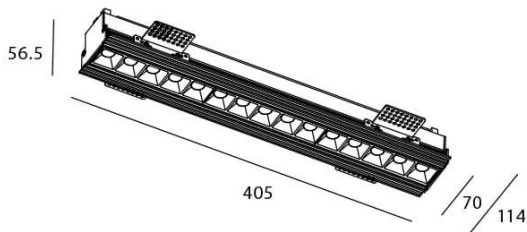

STAR-T Smart

Downlight Lavov de la familia STAR con una potencia de 30W, CRI>90 y un haz de 45 grados. Fabricado en aluminio inyectado a presión acabado en color negro. Flujo real de 2250lm. Eficacia luminosa de 75lm/W DIMABLE WIRELESS.

Esquema

Código artículo	86.DS30.4339.02
Tipo de producto	Indoor
Categoría	Downlights
Familia	STAR
Subfamilia	STAR-T Smart
Pictograms	

Producto	
Potencia real (W)	30
Flujo luminoso real (lm)	2250
Eficacia luminosa (lm/W)	75
Ángulo de apertura	45
Life time (h)	50000 h L80B10
IP	20
Electrical class insulation	Clase II
Color	negro
Equipo	DALI+wireless Casambi
Flicker Free	Si
Light source	LED
Type of LED	SMD
Temperatura de color (K)	3000
Consistencia de color (SDCM)	SDCM<3
CRI	80