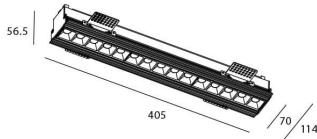

STAR-T Smart

Downlight Lavov de la familia STAR con una potencia de 30W, CRI>90 y un haz de 45 grados. Fabricado en aluminio inyectado a presión acabado en color negro. Flujo real de 2250lm. Eficacia luminosa de 75lm/W DIMABLE WIRELESS.

Código artículo	86.DS30.4339.02
Tipo de producto	Indoor
Categoría	Downlights
Familia	STAR
Subfamilia	STAR-T Smart
Pictograms	

Esquema

Producto	
Potencia real (W)	30
Flujo luminoso real (lm)	2250
Eficacia luminosa (lm/W)	75
Ángulo de apertura	45
Life time (h)	50000 h L80B10
IP	20
Electrical class insulation	Clase II
Color	negro
Equipo	DALI+wireless Casambi
Flicker Free	Si
Light source	LED
Type of LED	SMD
Temperatura de color (K)	3000
Consistencia de color (SDCM)	SDCM<3
CRI	80