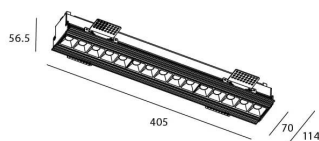

STAR-T Smart

Downlight Lavov de la familia STAR con una potencia de 30W, CRI>90 y un haz bañador .Fabricado en aluminio inyectado a presión acabado en color Blanco. Flujo real de 2250lm. Eficacia luminosa de 75lm/W DIMABLE WIRELESS.

Código artículo	86.DS30.4349.01
Tipo de producto	Indoor
Categoría	Downlights
Familia	STAR
Subfamilia	STAR-T Smart
Pictograms	

Esquema

Producto	
Potencia real (W)	30
Flujo luminoso real (lm)	2250
Eficacia luminosa (lm/W)	75
Ángulo de apertura	Wall Washer
Life time (h)	50000 h L80B10
IP	20
Electrical class insulation	Clase II
Color	blanco
Equipo	DALI+wireless Casambi
Flicker Free	Si
Light source	LED
Type of LED	SMD
Temperatura de color (K)	3000
Consistencia de color (SDCM)	SDCM<3
CRI	80