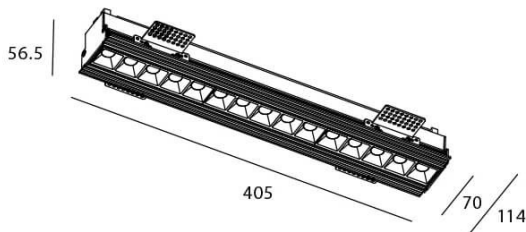

Esquema

STAR-T Smart

Downlight Lavov de la familia STAR con una potencia de 30W, CRI>90 y un haz bañador .Fabricado en aluminio inyectado a presión acabado en color Blanco. Flujo real de 2250lm. Eficacia luminosa de 75lm/W DIMABLE WIRELESS.

Código artículo	86.DS30.4349.01
Tipo de producto	Indoor
Categoría	Downlights
Familia	STAR
Subfamilia	STAR-T Smart
Pictograms	

Producto	
Potencia real (W)	30
Flujo luminoso real (lm)	2250
Eficacia luminosa (lm/W)	75
&Aacute;ngulo de apertura	Wall Washer
Life time (h)	50000 h L80B10
IP	20
Electrical class insulation	Clase II
Color	blanco
Equipo	DALI+wireless Casambi
Flicker Free	Si
Light source	LED
Type of LED	SMD
Temperatura de color (K)	3000
Consistencia de color (SDCM)	SDCM<3
CRI	80