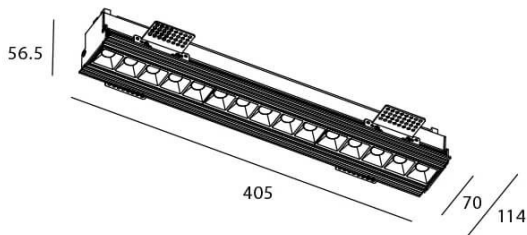

Esquema

STAR-T Smart

Downlight Lavov de la familia STAR con una potencia de 30W, CRI>90 y un haz bañador .Fabricado en aluminio inyectado a presión acabado en color Blanco. Flujo real de 2250lm. Eficacia luminosa de 75lm/W DIMABLE WIRELESS.

Código artículo	86.DS30.4349.01
Tipo de producto	Indoor
Categoría	Downlights
Familia	STAR
Subfamilia	STAR-T Smart
Pictograms	

Producto	
Potencia real (W)	30
Flujo luminoso real (lm)	2250
Eficacia luminosa (lm/W)	75
Ángulo de apertura	Wall Washer
Tiempo de vida	50000 h L80B10
IP	20
Clase de aislamiento	Clase II
Color	blanco
Equipo	DALI+wireless Casambi
Flicker Free	Si
Fuente de luz	LED
Tipo de LED	SMD
Temperatura de color (K)	3000
Consistencia de color (SDCM)	SDCM3
CRI	80