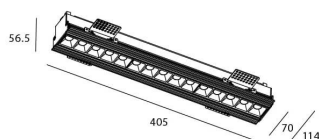

STAR-T Smart

Downlight Lavov de la familia STAR con una potencia de 30W, CRI>90 y un haz bañador .Fabricado en aluminio inyectado a presión acabado en color Blanco. Flujo real de 2250lm. Eficacia luminosa de 75lm/W DIMABLE WIRELESS.

Código artículo	86.DS30.4349.01
Tipo de producto	Indoor
Categoría	Downlights
Familia	STAR
Subfamilia	STAR-T Smart
Pictograms	

Esquema

Producto	
Potencia real (W)	30
Flujo luminoso real (lm)	2250
Eficacia luminosa (lm/W)	75
Ángulo de apertura	Wall Washer
Life time (h)	50000 h L80B10
IP	20
Electrical class insulation	Clase II
Color	blanco
Equipo	DALI+wireless Casambi
Flicker Free	Si
Light source	LED
Type of LED	SMD
Temperatura de color (K)	3000
Consistencia de color (SDCM)	SDCM<3
CRI	80