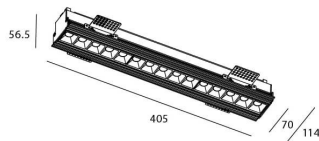

STAR-T Smart

Downlight Lavov de la familia STAR con una potencia de 30W, CRI>90 y un haz bañador .Fabricado en aluminio inyectado a presión acabado en color Blanco. Flujo real de 2250lm. Eficacia luminosa de 75lm/W DIMABLE WIRELESS.

Código artículo	86.DS30.4349.01
Tipo de producto	Indoor
Categoría	Downlights
Familia	STAR
Subfamilia	STAR-T Smart
Pictograms	

Esquema

Producto	
Potencia real (W)	30
Flujo luminoso real (lm)	2250
Eficacia luminosa (lm/W)	75
Ángulo de apertura	Wall Washer
Life time (h)	50000 h L80B10
IP	20
Electrical class insulation	Clase II
Color	blanco
Equipo	DALI+wireless Casambi
Flicker Free	Si
Light source	LED
Type of LED	SMD
Temperatura de color (K)	3000
Consistencia de color (SDCM)	SDCM<3
CRI	80