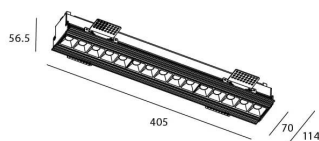

Esquema

Producto

Potencia real (W) 30

Flujo luminoso real (lm) 2250

Eficacia luminosa (lm/W) 75

Ángulo de apertura Wall Washer

Life time (h) 50000 h L80B10

IP 20

Electrical class insulation Clase II

Color negro

Equipo DALI+wireless Casambi

Flicker Free Si

Light source LED

Type of LED SMD

Temperatura de color (K) 3000

Consistencia de color (SDCM) SDCM<3

CRI 80