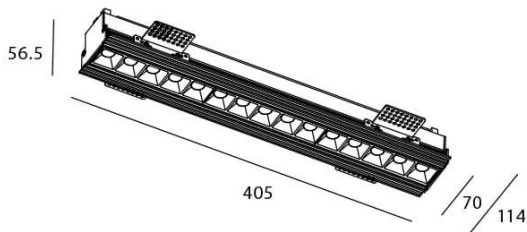

STAR-T Smart

Downlight Lavov de la familia STAR con una potencia de 30W, CRI>90 y un haz bañador .Fabricado en aluminio inyectado a presión acabado en color negro. Flujo real de 2250lm. Eficacia luminosa de 75lm/W DIMABLE WIRELESS.

Esquema

Código artículo	86.DS30.4349.02
Tipo de producto	Indoor
Categoría	Downlights
Familia	STAR
Subfamilia	STAR-T Smart
Pictograms	

Producto	
Potencia real (W)	30
Flujo luminoso real (lm)	2250
Eficacia luminosa (lm/W)	75
&Aacute;ngulo de apertura	Wall Washer
Life time (h)	50000 h L80B10
IP	20
Electrical class insulation	Clase II
Color	negro
Equipo	DALI+wireless Casambi
Flicker Free	Si
Light source	LED
Type of LED	SMD
Temperatura de color (K)	3000
Consistencia de color (SDCM)	SDCM<3
CRI	80