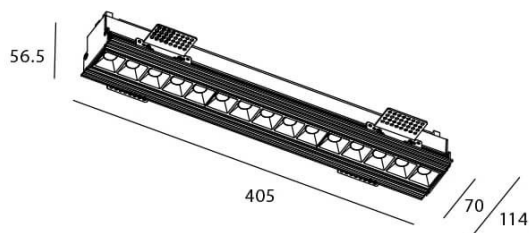

Esquema

STAR-T Smart

Downlight Lavov de la familia STAR con una potencia de 30W, CRI>90 y un haz bañador .Fabricado en aluminio inyectado a presión acabado en color negro. Flujo real de 2250lm. Eficacia luminosa de 75lm/W DIMABLE WIRELESS.

Código artículo	86.DS30.4349.02
Tipo de producto	Indoor
Categoría	Downlights
Familia	STAR
Subfamilia	STAR-T Smart
Pictograms	

Producto	
Potencia real (W)	30
Flujo luminoso real (lm)	2250
Eficacia luminosa (lm/W)	75
Ángulo de apertura	Wall Washer
Tiempo de vida	50000 h L80B10
IP	20
Clase de aislamiento	Clase II
Color	negro
Equipo	DALI+wireless Casambi
Flicker Free	Si
Fuente de luz	LED
Tipo de LED	SMD
Temperatura de color (K)	3000
Consistencia de color (SDCM)	SDCM3
CRI	80