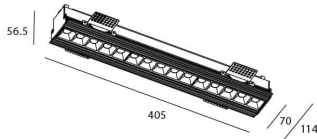

STAR-T Smart

Downlight Lavov de la familia STAR con una potencia de 30W, CRI>90 y un haz bañador .Fabricado en aluminio inyectado a presión acabado en color negro. Flujo real de 2250lm. Eficacia luminosa de 75lm/W DIMABLE WIRELESS.

Código artículo	86.DS30.4349.02
Tipo de producto	Indoor
Categoría	Downlights
Familia	STAR
Subfamilia	STAR-T Smart
Pictograms	

Esquema

Producto	
Potencia real (W)	30
Flujo luminoso real (lm)	2250
Eficacia luminosa (lm/W)	75
Ángulo de apertura	Wall Washer
Life time (h)	50000 h L80B10
IP	20
Electrical class insulation	Clase II
Color	negro
Equipo	DALI+wireless Casambi
Flicker Free	Si
Light source	LED
Type of LED	SMD
Temperatura de color (K)	3000
Consistencia de color (SDCM)	SDCM<3
CRI	80