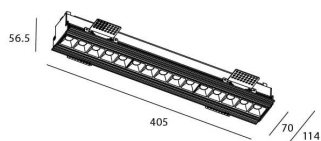

STAR-T Smart

Downlight Lavov de la familia STAR con una potencia de 30W, CRI>90 y un haz de 15 grados. Fabricado en aluminio inyectado a presión acabado en color Blanco. Flujo real de 2250lm. Eficacia luminosa de 75lm/W DIMABLE WIRELESS.

Código artículo	86.DS30.4419.01
Tipo de producto	Indoor
Categoría	Downlights
Familia	STAR
Subfamilia	STAR-T Smart
Pictograms	

Esquema

Producto	
Potencia real (W)	30
Flujo luminoso real (lm)	2250
Eficacia luminosa (lm/W)	75
Ángulo de apertura	15
Life time (h)	50000 h L80B10
IP	20
Electrical class insulation	Clase II
Color	blanco
Equipo	DALI+wireless Casambi
Flicker Free	Si
Light source	LED
Type of LED	SMD
Temperatura de color (K)	4000
Consistencia de color (SDCM)	SDCM<3
CRI	80