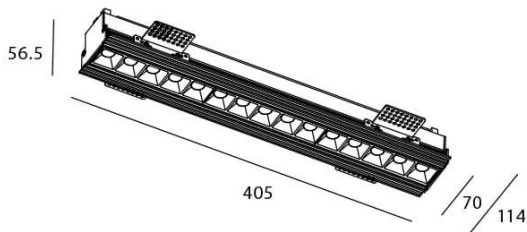

STAR-T Smart

Downlight Lavov de la familia STAR con una potencia de 30W, CRI>90 y un haz de 15 grados. Fabricado en aluminio inyectado a presión acabado en color Blanco. Flujo real de 2250lm. Eficacia luminosa de 75lm/W DIMABLE WIRELESS.

Esquema

Código artículo	86.DS30.4419.01
Tipo de producto	Indoor
Categoría	Downlights
Familia	STAR
Subfamilia	STAR-T Smart
Pictograms	

Producto	
Potencia real (W)	30
Flujo luminoso real (lm)	2250
Eficacia luminosa (lm/W)	75
Ángulo de apertura	15
Tiempo de vida	50000 h L80B10
IP	20
Clase de aislamiento	Clase II
Color	blanco
Equipo	DALI+wireless Casambi
Flicker Free	Si
Fuente de luz	LED
Tipo de LED	SMD
Temperatura de color (K)	4000
Consistencia de color (SDCM)	SDCM3
CRI	80