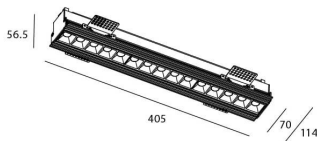

STAR-T Smart

Downlight Lavov de la familia STAR con una potencia de 30W, CRI>90 y un haz de 15 grados. Fabricado en aluminio inyectado a presión acabado en color negro. Flujo real de 2250lm. Eficacia luminosa de 75lm/W DIMABLE WIRELESS.

Código artículo	86.DS30.4419.02
Tipo de producto	Indoor
Categoría	Downlights
Familia	STAR
Subfamilia	STAR-T Smart
Pictograms	

Esquema

Producto	
Potencia real (W)	30
Flujo luminoso real (lm)	2250
Eficacia luminosa (lm/W)	75
Ángulo de apertura	15
Life time (h)	50000 h L80B10
IP	20
Electrical class insulation	Clase II
Color	negro
Equipo	DALI+wireless Casambi
Flicker Free	Si
Light source	LED
Type of LED	SMD
Temperatura de color (K)	4000
Consistencia de color (SDCM)	SDCM<3
CRI	80