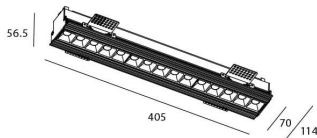

STAR-T Smart

Downlight Lavov de la familia STAR con una potencia de 30W, CRI>90 y un haz de 15 grados. Fabricado en aluminio inyectado a presión acabado en color negro. Flujo real de 2250lm. Eficacia luminosa de 75lm/W DIMABLE WIRELESS.

Código artículo	86.DS30.4419.02
Tipo de producto	Indoor
Categoría	Downlights
Familia	STAR
Subfamilia	STAR-T Smart
Pictograms	

Esquema

Producto	
Potencia real (W)	30
Flujo luminoso real (lm)	2250
Eficacia luminosa (lm/W)	75
Ángulo de apertura	15
Life time (h)	50000 h L80B10
IP	20
Electrical class insulation	Clase II
Color	negro
Equipo	DALI+wireless Casambi
Flicker Free	Si
Light source	LED
Type of LED	SMD
Temperatura de color (K)	4000
Consistencia de color (SDCM)	SDCM<3
CRI	80