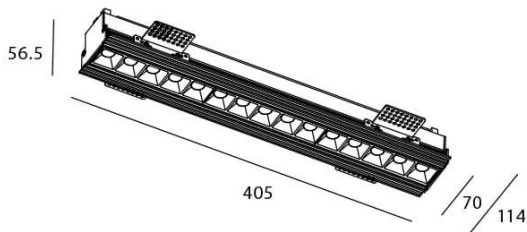

STAR-T Smart

Downlight Lavov de la familia STAR con una potencia de 30W, CRI>90 y un haz de 30 grados. Fabricado en aluminio inyectado a presión acabado en color Blanco. Flujo real de 2250lm. Eficacia luminosa de 75lm/W DIMABLE WIRELESS.

Esquema

Código artículo	86.DS30.4429.01
Tipo de producto	Indoor
Categoría	Downlights
Familia	STAR
Subfamilia	STAR-T Smart
Pictograms	

Producto	
Potencia real (W)	30
Flujo luminoso real (lm)	2250
Eficacia luminosa (lm/W)	75
Ángulo de apertura	30
Tiempo de vida	50000 h L80B10
IP	20
Clase de aislamiento	Clase II
Color	blanco
Equipo	DALI+wireless Casambi
Flicker Free	Si
Fuente de luz	LED
Tipo de LED	SMD
Temperatura de color (K)	4000
Consistencia de color (SDCM)	SDCM3
CRI	80