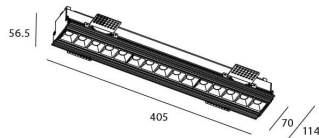

STAR-T Smart

Downlight Lavov de la familia STAR con una potencia de 30W, CRI>90 y un haz de 30 grados. Fabricado en aluminio inyectado a presión acabado en color Blanco. Flujo real de 2250lm. Eficacia luminosa de 75lm/W DIMABLE WIRELESS.

Código artículo	86.DS30.4429.01
Tipo de producto	Indoor
Categoría	Downlights
Familia	STAR
Subfamilia	STAR-T Smart
Pictograms	

Esquema

Producto	
Potencia real (W)	30
Flujo luminoso real (lm)	2250
Eficacia luminosa (lm/W)	75
Ángulo de apertura	30
Life time (h)	50000 h L80B10
IP	20
Electrical class insulation	Clase II
Color	blanco
Equipo	DALI+wireless Casambi
Flicker Free	Si
Light source	LED
Type of LED	SMD
Temperatura de color (K)	4000
Consistencia de color (SDCM)	SDCM<3
CRI	80