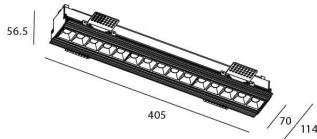

STAR-T Smart

Downlight Lavov de la familia STAR con una potencia de 30W, CRI>90 y un haz de 30 grados. Fabricado en aluminio inyectado a presión acabado en color Blanco. Flujo real de 2250lm. Eficacia luminosa de 75lm/W DIMABLE WIRELESS.

Código artículo	86.DS30.4429.01
Tipo de producto	Indoor
Categoría	Downlights
Familia	STAR
Subfamilia	STAR-T Smart
Pictograms	

Esquema

Producto	
Potencia real (W)	30
Flujo luminoso real (lm)	2250
Eficacia luminosa (lm/W)	75
Ángulo de apertura	30
Life time (h)	50000 h L80B10
IP	20
Electrical class insulation	Clase II
Color	blanco
Equipo	DALI+wireless Casambi
Flicker Free	Si
Light source	LED
Type of LED	SMD
Temperatura de color (K)	4000
Consistencia de color (SDCM)	SDCM<3
CRI	80