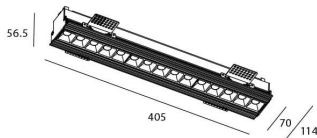

STAR-T Smart

Downlight Lavov de la familia STAR con una potencia de 30W, CRI>90 y un haz de 30 grados. Fabricado en aluminio inyectado a presión acabado en color Blanco. Flujo real de 2250lm. Eficacia luminosa de 75lm/W DIMABLE WIRELESS.

Código artículo	86.DS30.4429.01
Tipo de producto	Indoor
Categoría	Downlights
Familia	STAR
Subfamilia	STAR-T Smart
Pictograms	

Esquema

Producto	
Potencia real (W)	30
Flujo luminoso real (lm)	2250
Eficacia luminosa (lm/W)	75
Ángulo de apertura	30
Life time (h)	50000 h L80B10
IP	20
Electrical class insulation	Clase II
Color	blanco
Equipo	DALI+wireless Casambi
Flicker Free	Si
Light source	LED
Type of LED	SMD
Temperatura de color (K)	4000
Consistencia de color (SDCM)	SDCM<3
CRI	80