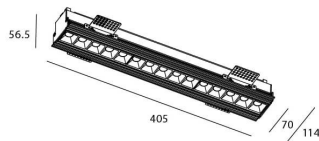

STAR-T Smart

Downlight Lavov de la familia STAR con una potencia de 30W, CRI>90 y un haz de 45 grados. Fabricado en aluminio inyectado a presión acabado en color Blanco. Flujo real de 2250lm. Eficacia luminosa de 75lm/W DIMABLE WIRELESS.

Código artículo	86.DS30.4439.01
Tipo de producto	Indoor
Categoría	Downlights
Familia	STAR
Subfamilia	STAR-T Smart
Pictograms	

Esquema

Producto	
Potencia real (W)	30
Flujo luminoso real (lm)	2250
Eficacia luminosa (lm/W)	75
Ángulo de apertura	45
Life time (h)	50000 h L80B10
IP	20
Electrical class insulation	Clase II
Color	blanco
Equipo	DALI+wireless Casambi
Flicker Free	Si
Light source	LED
Type of LED	SMD
Temperatura de color (K)	4000
Consistencia de color (SDCM)	SDCM<3
CRI	80