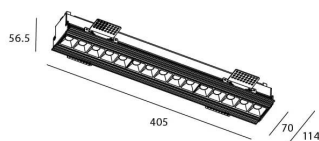

STAR-T Smart

Downlight Lavov de la familia STAR con una potencia de 30W, CRI>90 y un haz de 45 grados. Fabricado en aluminio inyectado a presión acabado en color Blanco. Flujo real de 2250lm. Eficacia luminosa de 75lm/W DIMABLE WIRELESS.

Código artículo	86.DS30.4439.01
Tipo de producto	Indoor
Categoría	Downlights
Familia	STAR
Subfamilia	STAR-T Smart
Pictograms	

Esquema

Producto	
Potencia real (W)	30
Flujo luminoso real (lm)	2250
Eficacia luminosa (lm/W)	75
Ángulo de apertura	45
Life time (h)	50000 h L80B10
IP	20
Electrical class insulation	Clase II
Color	blanco
Equipo	DALI+wireless Casambi
Flicker Free	Si
Light source	LED
Type of LED	SMD
Temperatura de color (K)	4000
Consistencia de color (SDCM)	SDCM<3
CRI	80