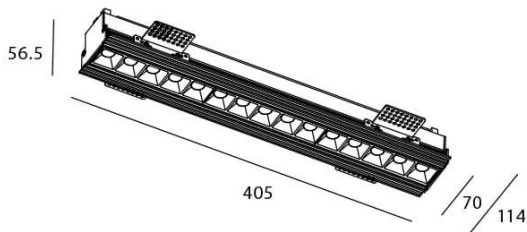

STAR-T Smart

Downlight Lavov de la familia STAR con una potencia de 30W, CRI>90 y un haz de 45 grados. Fabricado en aluminio inyectado a presión acabado en color Blanco. Flujo real de 2250lm. Eficacia luminosa de 75lm/W DIMABLE WIRELESS.

Esquema

Código artículo	86.DS30.4439.01
Tipo de producto	Indoor
Categoría	Downlights
Familia	STAR
Subfamilia	STAR-T Smart
Pictograms	

Producto	
Potencia real (W)	30
Flujo luminoso real (lm)	2250
Eficacia luminosa (lm/W)	75
Ángulo de apertura	45
Tiempo de vida	50000 h L80B10
IP	20
Clase de aislamiento	Clase II
Color	blanco
Equipo	DALI+wireless Casambi
Flicker Free	Si
Fuente de luz	LED
Tipo de LED	SMD
Temperatura de color (K)	4000
Consistencia de color (SDCM)	SDCM3
CRI	80