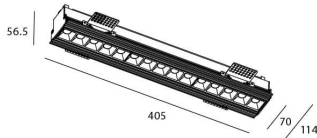

STAR-T Smart

Downlight Lavov de la familia STAR con una potencia de 30W, CRI>90 y un haz de 45 grados. Fabricado en aluminio inyectado a presión acabado en color negro. Flujo real de 2250lm. Eficacia luminosa de 75lm/W DIMABLE WIRELESS.

Código artículo	86.DS30.4439.02
Tipo de producto	Indoor
Categoría	Downlights
Familia	STAR
Subfamilia	STAR-T Smart
Pictograms	

Esquema

Producto	
Potencia real (W)	30
Flujo luminoso real (lm)	2250
Eficacia luminosa (lm/W)	75
Ángulo de apertura	45
Life time (h)	50000 h L80B10
IP	20
Electrical class insulation	Clase II
Color	negro
Equipo	DALI+wireless Casambi
Flicker Free	Si
Light source	LED
Type of LED	SMD
Temperatura de color (K)	4000
Consistencia de color (SDCM)	SDCM<3
CRI	80