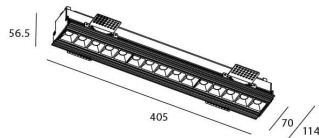

STAR-T Smart

Downlight Lavov de la familia STAR con una potencia de 30W, CRI>90 y un haz de 45 grados. Fabricado en aluminio inyectado a presión acabado en color negro. Flujo real de 2250lm. Eficacia luminosa de 75lm/W DIMABLE WIRELESS.

Código artículo	86.DS30.4439.02
Tipo de producto	Indoor
Categoría	Downlights
Familia	STAR
Subfamilia	STAR-T Smart
Pictograms	

Esquema

Producto	
Potencia real (W)	30
Flujo luminoso real (lm)	2250
Eficacia luminosa (lm/W)	75
Ángulo de apertura	45
Life time (h)	50000 h L80B10
IP	20
Electrical class insulation	Clase II
Color	negro
Equipo	DALI+wireless Casambi
Flicker Free	Si
Light source	LED
Type of LED	SMD
Temperatura de color (K)	4000
Consistencia de color (SDCM)	SDCM<3
CRI	80