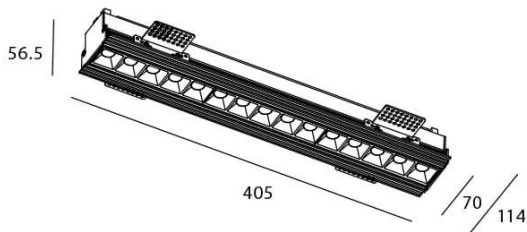

STAR-T Smart

Downlight Lavov de la familia STAR con una potencia de 30W, CRI>90 y un haz de 45 grados. Fabricado en aluminio inyectado a presión acabado en color negro. Flujo real de 2250lm. Eficacia luminosa de 75lm/W DIMABLE WIRELESS.

Esquema

Código artículo	86.DS30.4439.02
Tipo de producto	Indoor
Categoría	Downlights
Familia	STAR
Subfamilia	STAR-T Smart
Pictograms	

Producto	
Potencia real (W)	30
Flujo luminoso real (lm)	2250
Eficacia luminosa (lm/W)	75
Ángulo de apertura	45
Tiempo de vida	50000 h L80B10
IP	20
Clase de aislamiento	Clase II
Color	negro
Equipo	DALI+wireless Casambi
Flicker Free	Si
Fuente de luz	LED
Tipo de LED	SMD
Temperatura de color (K)	4000
Consistencia de color (SDCM)	SDCM3
CRI	80