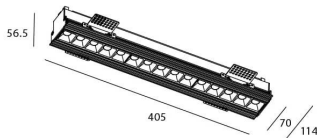

STAR-T Smart

Downlight Lavov de la familia STAR con una potencia de 30W, CRI>90 y un haz de 45 grados. Fabricado en aluminio inyectado a presión acabado en color negro. Flujo real de 2250lm. Eficacia luminosa de 75lm/W DIMABLE WIRELESS.

Código artículo	86.DS30.4439.02
Tipo de producto	Indoor
Categoría	Downlights
Familia	STAR
Subfamilia	STAR-T Smart
Pictograms	

Esquema

Producto	
Potencia real (W)	30
Flujo luminoso real (lm)	2250
Eficacia luminosa (lm/W)	75
Ángulo de apertura	45
Life time (h)	50000 h L80B10
IP	20
Electrical class insulation	Clase II
Color	negro
Equipo	DALI+wireless Casambi
Flicker Free	Si
Light source	LED
Type of LED	SMD
Temperatura de color (K)	4000
Consistencia de color (SDCM)	SDCM<3
CRI	80