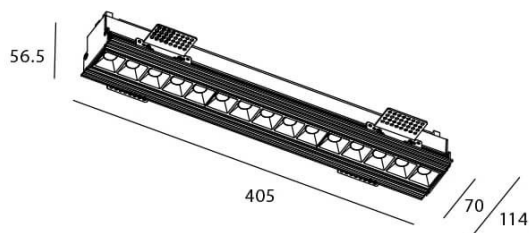

Esquema

STAR-T Smart

Downlight Lavov de la familia STAR con una potencia de 30W, CRI>90 y un haz bañador .Fabricado en aluminio inyectado a presión acabado en color Blanco. Flujo real de 2250lm. Eficacia luminosa de 75lm/W DIMABLE WIRELESS.

Código artículo	86.DS30.4449.01
Tipo de producto	Indoor
Categoría	Downlights
Familia	STAR
Subfamilia	STAR-T Smart
Pictograms	

Producto	
Potencia real (W)	30
Flujo luminoso real (lm)	2250
Eficacia luminosa (lm/W)	75
Ángulo de apertura	Wall Washer
Tiempo de vida	50000 h L80B10
IP	20
Clase de aislamiento	Clase II
Color	blanco
Equipo	DALI+wireless Casambi
Flicker Free	Si
Fuente de luz	LED
Tipo de LED	SMD
Temperatura de color (K)	4000
Consistencia de color (SDCM)	SDCM3
CRI	80