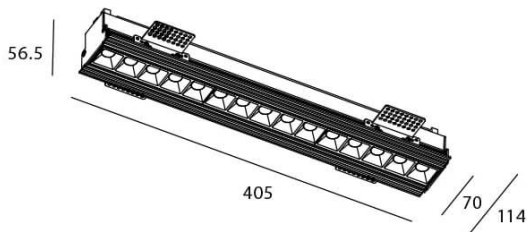

### STAR-T Smart

Downlight Lavov de la familia STAR con una potencia de 30W, CRI>90 y un haz bañador .Fabricado en aluminio inyectado a presión acabado en color Blanco. Flujo real de 2250lm. Eficacia luminosa de 75lm/W DIMABLE WIRELESS.

### Esquema

<b>Producto</b>	
<b>Potencia real (W)</b>	<b>30</b>
<b>Flujo luminoso real (lm)</b>	<b>2250</b>
<b>Eficacia luminosa (lm/W)</b>	<b>75</b>
<b>&amp;Aacute;ngulo de apertura</b>	<b>Wall Washer</b>
<b>Life time (h)</b>	<b>50000 h L80B10</b>
<b>IP</b>	<b>20</b>
<b>Electrical class insulation</b>	<b>Clase II</b>
<b>Color</b>	<b>blanco</b>
<b>Equipo</b>	<b>DALI+wireless Casambi</b>
<b>Flicker Free</b>	<b>Si</b>
<b>Light source</b>	<b>LED</b>
<b>Type of LED</b>	<b>SMD</b>
<b>Temperatura de color (K)</b>	<b>4000</b>
<b>Consistencia de color (SDCM)</b>	<b>SDCM&lt;3</b>
<b>CRI</b>	<b>80</b>