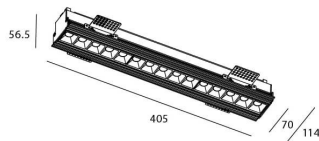

### STAR-T Smart

Downlight Lavov de la familia STAR con una potencia de 30W, CRI>90 y un haz bañador .Fabricado en aluminio inyectado a presión acabado en color Blanco. Flujo real de 2250lm. Eficacia luminosa de 75lm/W DIMABLE WIRELESS.

### Esquema

<b>Producto</b>	
<b>Potencia real (W)</b>	<b>30</b>
<b>Flujo luminoso real (lm)</b>	<b>2250</b>
<b>Eficacia luminosa (lm/W)</b>	<b>75</b>
<b>Ángulo de apertura</b>	<b>Wall Washer</b>
<b>Life time (h)</b>	<b>50000 h L80B10</b>
<b>IP</b>	<b>20</b>
<b>Electrical class insulation</b>	<b>Clase II</b>
<b>Color</b>	<b>blanco</b>
<b>Equipo</b>	<b>DALI+wireless Casambi</b>
<b>Flicker Free</b>	<b>Si</b>
<b>Light source</b>	<b>LED</b>
<b>Type of LED</b>	<b>SMD</b>
<b>Temperatura de color (K)</b>	<b>4000</b>
<b>Consistencia de color (SDCM)</b>	<b>SDCM&lt;3</b>
<b>CRI</b>	<b>80</b>