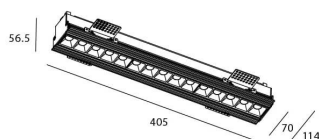

STAR-T Smart

Downlight Lavov de la familia STAR con una potencia de 30W, CRI>90 y un haz bañador .Fabricado en aluminio inyectado a presión acabado en color Blanco. Flujo real de 2250lm. Eficacia luminosa de 75lm/W DIMABLE WIRELESS.

Código artículo	86.DS30.4449.01
Tipo de producto	Indoor
Categoría	Downlights
Familia	STAR
Subfamilia	STAR-T Smart
Pictograms	

Esquema

Producto	
Potencia real (W)	30
Flujo luminoso real (lm)	2250
Eficacia luminosa (lm/W)	75
Ángulo de apertura	Wall Washer
Life time (h)	50000 h L80B10
IP	20
Electrical class insulation	Clase II
Color	blanco
Equipo	DALI+wireless Casambi
Flicker Free	Si
Light source	LED
Type of LED	SMD
Temperatura de color (K)	4000
Consistencia de color (SDCM)	SDCM<3
CRI	80