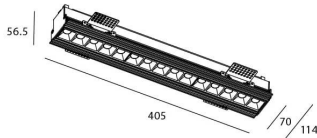

STAR-T Smart

Downlight Lavov de la familia STAR con una potencia de 30W, CRI>90 y un haz bañador .Fabricado en aluminio inyectado a presión acabado en color negro. Flujo real de 2250lm. Eficacia luminosa de 75lm/W DIMABLE WIRELESS.

Código artículo	86.DS30.4449.02
Tipo de producto	Indoor
Categoría	Downlights
Familia	STAR
Subfamilia	STAR-T Smart
Pictograms	

Esquema

Producto	
Potencia real (W)	30
Flujo luminoso real (lm)	2250
Eficacia luminosa (lm/W)	75
Ángulo de apertura	Wall Washer
Life time (h)	50000 h L80B10
IP	20
Electrical class insulation	Clase II
Color	negro
Equipo	DALI+wireless Casambi
Flicker Free	Si
Light source	LED
Type of LED	SMD
Temperatura de color (K)	4000
Consistencia de color (SDCM)	SDCM<3
CRI	80