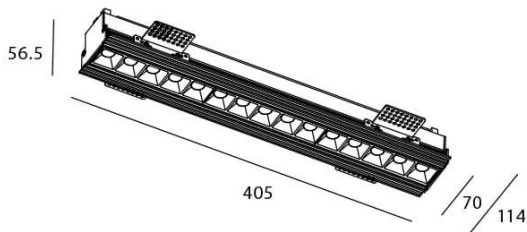

STAR-T Smart

Downlight Lavov de la familia STAR con una potencia de 30W, CRI>90 y un haz bañador .Fabricado en aluminio inyectado a presión acabado en color negro. Flujo real de 2250lm. Eficacia luminosa de 75lm/W DIMABLE WIRELESS.

Esquema

Código artículo	86.DS30.4449.02
Tipo de producto	Indoor
Categoría	Downlights
Familia	STAR
Subfamilia	STAR-T Smart
Pictograms	

Producto	
Potencia real (W)	30
Flujo luminoso real (lm)	2250
Eficacia luminosa (lm/W)	75
Ángulo de apertura	Wall Washer
Life time (h)	50000 h L80B10
IP	20
Electrical class insulation	Clase II
Color	negro
Equipo	DALI+wireless Casambi
Flicker Free	Si
Light source	LED
Type of LED	SMD
Temperatura de color (K)	4000
Consistencia de color (SDCM)	SDCM<3
CRI	80