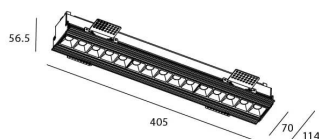

STAR-T Smart

Downlight Lavov de la familia STAR con una potencia de 30W, CRI>90 y un haz bañador .Fabricado en aluminio inyectado a presión acabado en color negro. Flujo real de 2250lm. Eficacia luminosa de 75lm/W DIMABLE WIRELESS.

Código artículo	86.DS30.4449.02
Tipo de producto	Indoor
Categoría	Downlights
Familia	STAR
Subfamilia	STAR-T Smart
Pictograms	

Esquema

Producto	
Potencia real (W)	30
Flujo luminoso real (lm)	2250
Eficacia luminosa (lm/W)	75
Ángulo de apertura	Wall Washer
Life time (h)	50000 h L80B10
IP	20
Electrical class insulation	Clase II
Color	negro
Equipo	DALI+wireless Casambi
Flicker Free	Si
Light source	LED
Type of LED	SMD
Temperatura de color (K)	4000
Consistencia de color (SDCM)	SDCM<3
CRI	80