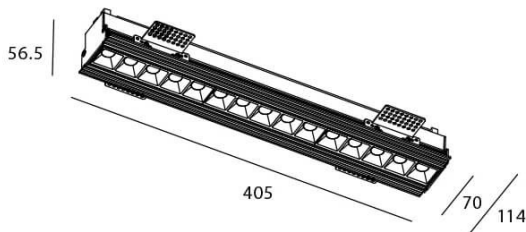

Esquema

STAR-T Smart

Downlight Lavov de la familia STAR con una potencia de 30W, CRI>90 y un haz bañador .Fabricado en aluminio inyectado a presión acabado en color negro. Flujo real de 2250lm. Eficacia luminosa de 75lm/W DIMABLE WIRELESS.

Código artículo	86.DS30.4449.02
Tipo de producto	Indoor
Categoría	Downlights
Familia	STAR
Subfamilia	STAR-T Smart
Pictograms	

Producto	
Potencia real (W)	30
Flujo luminoso real (lm)	2250
Eficacia luminosa (lm/W)	75
Ángulo de apertura	Wall Washer
Tiempo de vida	50000 h L80B10
IP	20
Clase de aislamiento	Clase II
Color	negro
Equipo	DALI+wireless Casambi
Flicker Free	Si
Fuente de luz	LED
Tipo de LED	SMD
Temperatura de color (K)	4000
Consistencia de color (SDCM)	SDCM3
CRI	80