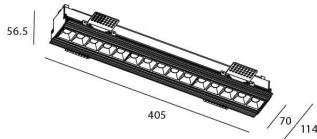

STAR-T Smart

Downlight Lavov de la familia STAR con una potencia de 30W, CRI>90 y un haz bañador .Fabricado en aluminio inyectado a presión acabado en color negro. Flujo real de 2250lm. Eficacia luminosa de 75lm/W DIMABLE WIRELESS.

Código artículo	86.DS30.4449.02
Tipo de producto	Indoor
Categoría	Downlights
Familia	STAR
Subfamilia	STAR-T Smart
Pictograms	

Esquema

Producto	
Potencia real (W)	30
Flujo luminoso real (lm)	2250
Eficacia luminosa (lm/W)	75
Ángulo de apertura	Wall Washer
Life time (h)	50000 h L80B10
IP	20
Electrical class insulation	Clase II
Color	negro
Equipo	DALI+wireless Casambi
Flicker Free	Si
Light source	LED
Type of LED	SMD
Temperatura de color (K)	4000
Consistencia de color (SDCM)	SDCM<3
CRI	80