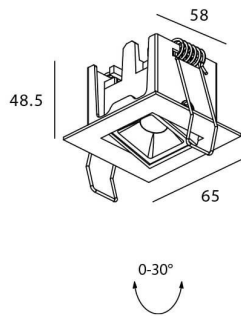

Esquema

Producto	
Potencia real (W)	2
Flujo luminoso real (lm)	90
Eficacia luminosa (lm/W)	45
Ángulo de apertura	15
Life time (h)	50000 h L80B10
IP	20
Electrical class insulation	Clase II
Color	blanco
Equipo	DALI+wireless Casambi
Flicker Free	Si
Light source	LED
Type of LED	SMD
Temperatura de color (K)	3000
Consistencia de color (SDCM)	SDCM<3
CRI	80