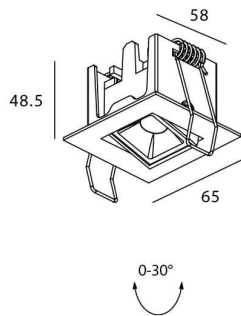

Esquema

Producto	
Potencia real (W)	2
Flujo luminoso real (lm)	90
Eficacia luminosa (lm/W)	45
Ángulo de apertura	15
Life time (h)	50000 h L80B10
IP	20
Electrical class insulation	Clase II
Color	negro
Equipo	DALI+wireless Casambi
Flicker Free	Si
Light source	LED
Type of LED	SMD
Temperatura de color (K)	3000
Consistencia de color (SDCM)	SDCM<3
CRI	80