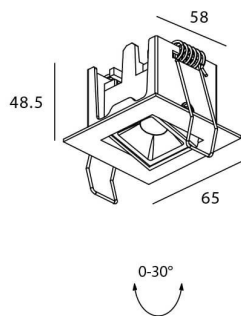

STAR-A Smart

Downlight Lavov de la familia STAR con una potencia de 2W, CRI>90 y un haz de 30 grados. Fabricado en aluminio inyectado a presión acabado en color Blanco. Flujo real de 90lm. Eficacia luminosa de 45lm/W DIMABLE WIRELESS.

Código artículo	86.DS31.1329.01
Tipo de producto	Indoor
Categoría	Downlights
Familia	STAR
Subfamilia	STAR-A Smart
Pictograms	

Esquema

Producto	
Potencia real (W)	2
Flujo luminoso real (lm)	90
Eficacia luminosa (lm/W)	45
Ángulo de apertura	30
Life time (h)	50000 h L80B10
IP	20
Electrical class insulation	Clase II
Color	blanco
Equipo	DALI+wireless Casambi
Flicker Free	Si
Light source	LED
Type of LED	SMD
Temperatura de color (K)	3000
Consistencia de color (SDCM)	SDCM<3
CRI	80