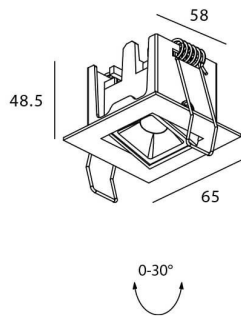

Esquema

Producto	
Potencia real (W)	2
Flujo luminoso real (lm)	90
Eficacia luminosa (lm/W)	45
Ángulo de apertura	30
Life time (h)	50000 h L80B10
IP	20
Electrical class insulation	Clase II
Color	blanco
Equipo	DALI+wireless Casambi
Flicker Free	Si
Light source	LED
Type of LED	SMD
Temperatura de color (K)	3000
Consistencia de color (SDCM)	SDCM<3
CRI	80