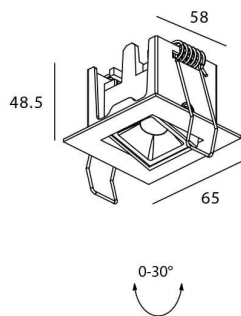

STAR-A Smart

Downlight Lavov de la familia STAR con una potencia de 2W, CRI>90 y un haz de 30 grados. Fabricado en aluminio inyectado a presión acabado en color negro. Flujo real de 90lm. Eficacia luminosa de 45lm/W DIMABLE WIRELESS.

Código artículo	86.DS31.1329.02
Tipo de producto	Indoor
Categoría	Downlights
Familia	STAR
Subfamilia	STAR-A Smart
Pictograms	

Esquema

Producto	
Potencia real (W)	2
Flujo luminoso real (lm)	90
Eficacia luminosa (lm/W)	45
Ángulo de apertura	30
Life time (h)	50000 h L80B10
IP	20
Electrical class insulation	Clase II
Color	negro
Equipo	DALI+wireless Casambi
Flicker Free	Si
Light source	LED
Type of LED	SMD
Temperatura de color (K)	3000
Consistencia de color (SDCM)	SDCM<3
CRI	80