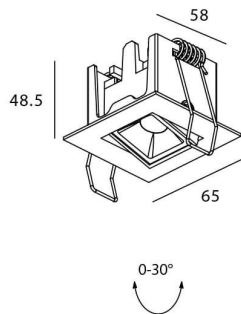

STAR-A Smart

Downlight Lavov de la familia STAR con una potencia de 2W, CRI>90 y un haz de 30 grados. Fabricado en aluminio inyectado a presión acabado en color negro. Flujo real de 90lm. Eficacia luminosa de 45lm/W DIMABLE WIRELESS.

Código artículo	86.DS31.1329.02
Tipo de producto	Indoor
Categoría	Downlights
Familia	STAR
Subfamilia	STAR-A Smart
Pictograms	

Esquema

Producto	
Potencia real (W)	2
Flujo luminoso real (lm)	90
Eficacia luminosa (lm/W)	45
Ángulo de apertura	30
Life time (h)	50000 h L80B10
IP	20
Electrical class insulation	Clase II
Color	negro
Equipo	DALI+wireless Casambi
Flicker Free	Si
Light source	LED
Type of LED	SMD
Temperatura de color (K)	3000
Consistencia de color (SDCM)	SDCM<3
CRI	80