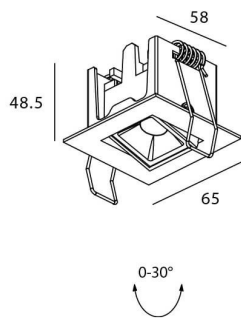

Esquema

Producto	
Potencia real (W)	2
Flujo luminoso real (lm)	90
Eficacia luminosa (lm/W)	45
Ángulo de apertura	15
Life time (h)	50000 h L80B10
IP	20
Electrical class insulation	Clase II
Color	blanco
Equipo	DALI+wireless Casambi
Flicker Free	Si
Light source	LED
Type of LED	SMD
Temperatura de color (K)	4000
Consistencia de color (SDCM)	SDCM<3
CRI	80