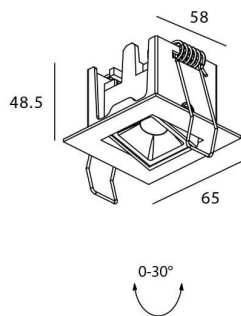

STAR-A Smart

Downlight Lavov de la familia STAR con una potencia de 2W, CRI>90 y un haz de 15 grados. Fabricado en aluminio inyectado a presión acabado en color Blanco. Flujo real de 90lm. Eficacia luminosa de 45lm/W DIMABLE WIRELESS.

Código artículo	86.DS31.1419.01
Tipo de producto	Indoor
Categoría	Downlights
Familia	STAR
Subfamilia	STAR-A Smart
Pictograms	

Esquema

Producto	
Potencia real (W)	2
Flujo luminoso real (lm)	90
Eficacia luminosa (lm/W)	45
Ángulo de apertura	15
Life time (h)	50000 h L80B10
IP	20
Electrical class insulation	Clase II
Color	blanco
Equipo	DALI+wireless Casambi
Flicker Free	Si
Light source	LED
Type of LED	SMD
Temperatura de color (K)	4000
Consistencia de color (SDCM)	SDCM<3
CRI	80