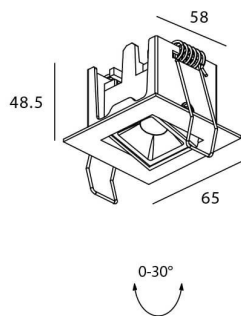

STAR-A Smart

Downlight Lavov de la familia STAR con una potencia de 2W, CRI>90 y un haz de 15 grados. Fabricado en aluminio inyectado a presión acabado en color negro. Flujo real de 90lm. Eficacia luminosa de 45lm/W DIMABLE WIRELESS.

Código artículo	86.DS31.1419.02
Tipo de producto	Indoor
Categoría	Downlights
Familia	STAR
Subfamilia	STAR-A Smart
Pictograms	

Esquema

Producto	
Potencia real (W)	2
Flujo luminoso real (lm)	90
Eficacia luminosa (lm/W)	45
Ángulo de apertura	15
Life time (h)	50000 h L80B10
IP	20
Electrical class insulation	Clase II
Color	negro
Equipo	DALI+wireless Casambi
Flicker Free	Si
Light source	LED
Type of LED	SMD
Temperatura de color (K)	4000
Consistencia de color (SDCM)	SDCM<3
CRI	80