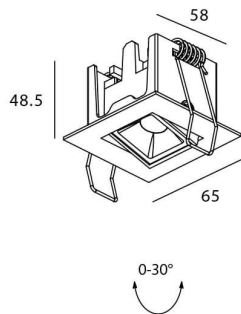

Esquema

Producto	
Potencia real (W)	2
Flujo luminoso real (lm)	90
Eficacia luminosa (lm/W)	45
Ángulo de apertura	30
Life time (h)	50000 h L80B10
IP	20
Electrical class insulation	Clase II
Color	blanco
Equipo	DALI+wireless Casambi
Flicker Free	Si
Light source	LED
Type of LED	SMD
Temperatura de color (K)	4000
Consistencia de color (SDCM)	SDCM<3
CRI	80