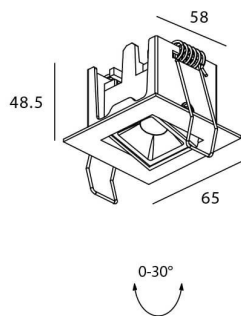

STAR-A Smart

Downlight Lavov de la familia STAR con una potencia de 2W, CRI>90 y un haz de 30 grados. Fabricado en aluminio inyectado a presión acabado en color Blanco. Flujo real de 90lm. Eficacia luminosa de 45lm/W DIMABLE WIRELESS.

Código artículo	86.DS31.1429.01
Tipo de producto	Indoor
Categoría	Downlights
Familia	STAR
Subfamilia	STAR-A Smart
Pictograms	

Esquema

Producto	
Potencia real (W)	2
Flujo luminoso real (lm)	90
Eficacia luminosa (lm/W)	45
Ángulo de apertura	30
Life time (h)	50000 h L80B10
IP	20
Electrical class insulation	Clase II
Color	blanco
Equipo	DALI+wireless Casambi
Flicker Free	Si
Light source	LED
Type of LED	SMD
Temperatura de color (K)	4000
Consistencia de color (SDCM)	SDCM<3
CRI	80