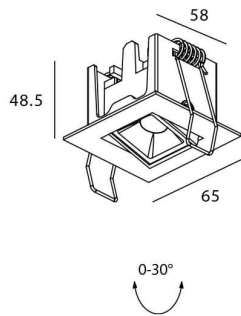

Esquema

Producto	
Potencia real (W)	2
Flujo luminoso real (lm)	90
Eficacia luminosa (lm/W)	45
Ángulo de apertura	30
Life time (h)	50000 h L80B10
IP	20
Electrical class insulation	Clase II
Color	negro
Equipo	DALI+wireless Casambi
Flicker Free	Si
Light source	LED
Type of LED	SMD
Temperatura de color (K)	4000
Consistencia de color (SDCM)	SDCM<3
CRI	80