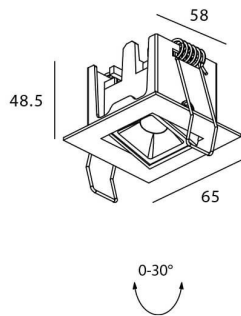

Esquema

Producto	
Potencia real (W)	2
Flujo luminoso real (lm)	90
Eficacia luminosa (lm/W)	45
Ángulo de apertura	30
Life time (h)	50000 h L80B10
IP	20
Electrical class insulation	Clase II
Color	negro
Equipo	DALI+wireless Casambi
Flicker Free	Si
Light source	LED
Type of LED	SMD
Temperatura de color (K)	4000
Consistencia de color (SDCM)	SDCM<3
CRI	80