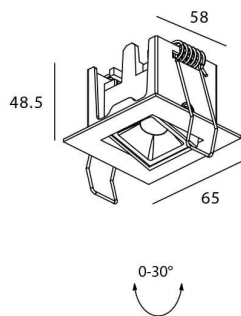

STAR-A Smart

Downlight Lavov de la familia STAR con una potencia de 2W, CRI>90 y un haz de 45 grados. Fabricado en aluminio inyectado a presión acabado en color Blanco. Flujo real de 90lm. Eficacia luminosa de 45lm/W DIMABLE WIRELESS.

Código artículo	86.DS31.1439.01
Tipo de producto	Indoor
Categoría	Downlights
Familia	STAR
Subfamilia	STAR-A Smart
Pictograms	

Esquema

Producto	
Potencia real (W)	2
Flujo luminoso real (lm)	90
Eficacia luminosa (lm/W)	45
Ángulo de apertura	45
Life time (h)	50000 h L80B10
IP	20
Electrical class insulation	Clase II
Color	blanco
Equipo	DALI+wireless Casambi
Flicker Free	Si
Light source	LED
Type of LED	SMD
Temperatura de color (K)	4000
Consistencia de color (SDCM)	SDCM<3
CRI	80