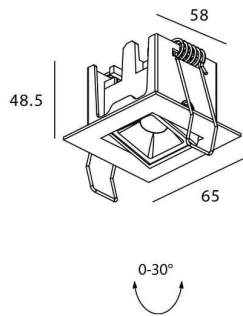

Esquema

Producto	
Potencia real (W)	2
Flujo luminoso real (lm)	90
Eficacia luminosa (lm/W)	45
Ángulo de apertura	45
Life time (h)	50000 h L80B10
IP	20
Electrical class insulation	Clase II
Color	negro
Equipo	DALI+wireless Casambi
Flicker Free	Si
Light source	LED
Type of LED	SMD
Temperatura de color (K)	4000
Consistencia de color (SDCM)	SDCM<3
CRI	80