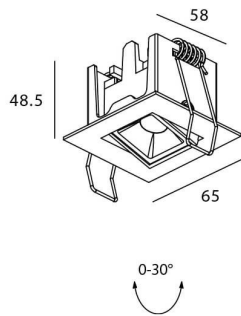

Esquema

Producto	
Potencia real (W)	2
Flujo luminoso real (lm)	90
Eficacia luminosa (lm/W)	45
Ángulo de apertura	45
Life time (h)	50000 h L80B10
IP	20
Electrical class insulation	Clase II
Color	negro
Equipo	DALI+wireless Casambi
Flicker Free	Si
Light source	LED
Type of LED	SMD
Temperatura de color (K)	4000
Consistencia de color (SDCM)	SDCM<3
CRI	80